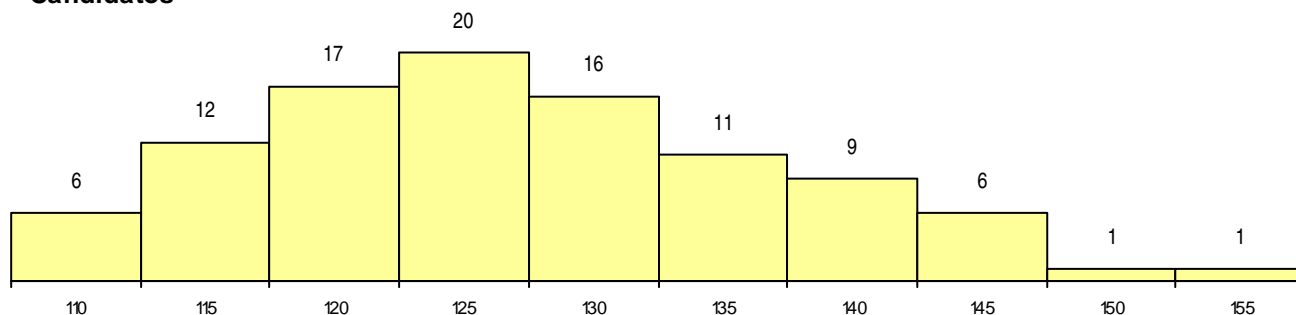

**SEXO DOS CANDIDATOS**

Sexo	Cands. %	Cols. %
Masc.	8 8	0 0
Femin.	91 92	2 100
<b>Total</b>	<b>99</b>	<b>2</b>

**CURSO DO 12º ANO (15 mais frequentes)**

Curso 12º ano	Cands. %	Cols. %
C62 Línguas e Humanidades (DL 272/2	27 27	1 50
C60 Ciências e Tecnologias (DL 272/20	21 21	1 50
089 Desporto	6 6	0 0
972 Recorrente - Ciências Sociais e Hu	4 4	0 0
088 Acção Social	4 4	0 0
810 Agrupamento 1 / geral	4 4	0 0
610 Cursos Educação Formação (todos	3 3	0 0
062 Ciências Sociais e Humanas	3 3	0 0
085 Administração	2 2	0 0
082 Informática	2 2	0 0
396 Técnico auxiliar de infância	2 2	0 0
C61 Ciências Socioeconómicas (DL 272/	2 2	0 0
220 Ens. secundário recorrente (todos o	2 2	0 0
060 Ciências e Tecnologias	2 2	0 0
P18 Técnico de Apoio à Infância	1 1	0 0

**MÉDIAS dos Colocados**

Nota de candidatura	146,8
Prova de ingresso	141,0
Média do 12º ano	151,5
Média do 10º/11º ano	151,5

**DISTRIBUIÇÕES DE NOTAS DE CANDIDATURA**

**Candidatos**

**Colocados**