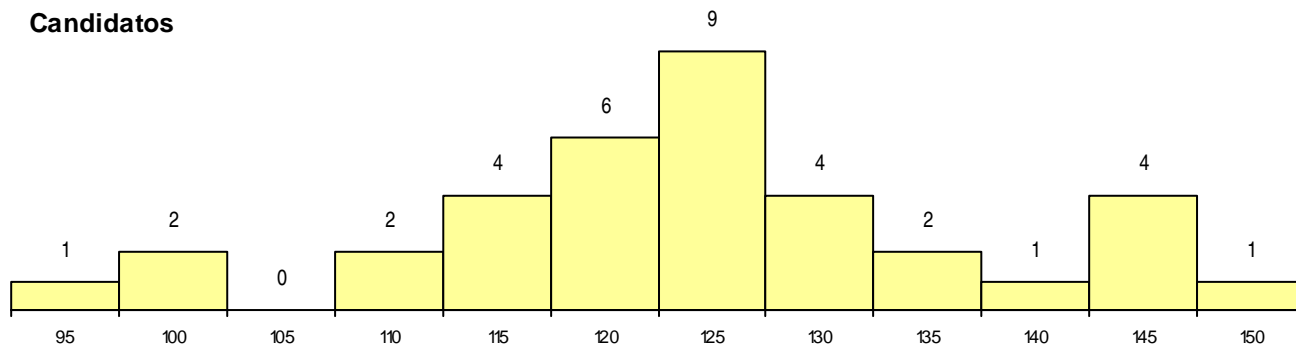

SEXO DOS CANDIDATOS

Sexo	Cands. %	Cols. %
Masc.	10 28	1 9
Femin.	26 72	10 91
Total	36	11

CURSO DO 12º ANO (15 mais frequentes)

Curso 12º ano	Cands. %	Cols. %
C62 Línguas e Humanidades (DL 272/2	7 19	5 45
C60 Ciências e Tecnologias (DL 272/20	6 17	1 9
966 Cursos EFA, Formações Modulare	5 14	1 9
P59 Técnico de Informática de Gestão	2 6	1 9
P27 Técnico de Comércio	2 6	0 0
970 Recorrente - Ciências e Tecnologia	1 3	1 9
P82 Técnico de Secretariado	1 3	1 9
C61 Ciências Socioeconómicas (DL 272/	1 3	1 9
574 Comunicação Multimédia	1 3	0 0
674 Animação Sócio-Cultural	1 3	0 0
972 Recorrente - Ciências Sociais e Hu	1 3	0 0
060 Ciências e Tecnologias	1 3	0 0
P19 Técnico de Apoio Psicossocial	1 3	0 0
P28 Técnico de Comunicação - Marketin	1 3	0 0
P91 Técnico de Turismo	1 3	0 0

MÉDIAS dos Colocados

Nota de candidatura	118,4
Prova de ingresso	106,5
Média do 12º ano	124,8
Média do 10º/11º ano	124,8

DISTRIBUIÇÕES DE NOTAS DE CANDIDATURA

Candidatos

Colocados