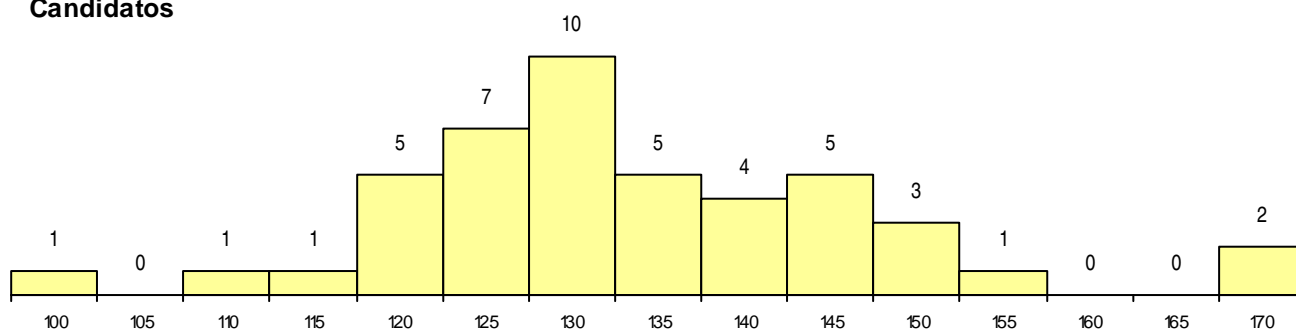

**SEXO DOS CANDIDATOS**

Sexo	Cands. %	Cols. %
Masc.	22 49	10 63
Femin.	23 51	6 38
<b>Total</b>	<b>45</b>	<b>16</b>

**CURSO DO 12º ANO (15 mais frequentes)**

Curso 12º ano	Cands. %	Cols. %
C61 Ciências Socioeconómicas (DL 272/	8 18	1 6
P51 Técnico de Gestão	6 13	1 6
C62 Línguas e Humanidades (DL 272/2	5 11	4 25
P31 Técnico de Contabilidade	5 11	1 6
P82 Técnico de Secretariado	4 9	1 6
966 Cursos EFA, Formações Modulare	2 4	2 13
C60 Ciências e Tecnologias (DL 272/20	2 4	1 6
566 Técnico de turismo	1 2	1 6
062 Ciências Sociais e Humanas	1 2	1 6
P59 Técnico de Informática de Gestão	1 2	1 6
970 Recorrente - Ciências e Tecnologia	1 2	1 6
S17 Técnico de apoio à gestão	1 2	1 6
082 Informática	1 2	0 0
972 Recorrente - Ciências Sociais e Hu	1 2	0 0
980 Recorrente - Administração	1 2	0 0

**MÉDIAS dos Colocados**

Nota de candidatura	127,5
Prova de ingresso	118,9
Média do 12º ano	132,1
Média do 10º/11º ano	132,1

**DISTRIBUIÇÕES DE NOTAS DE CANDIDATURA**

**Candidatos**

**Colocados**