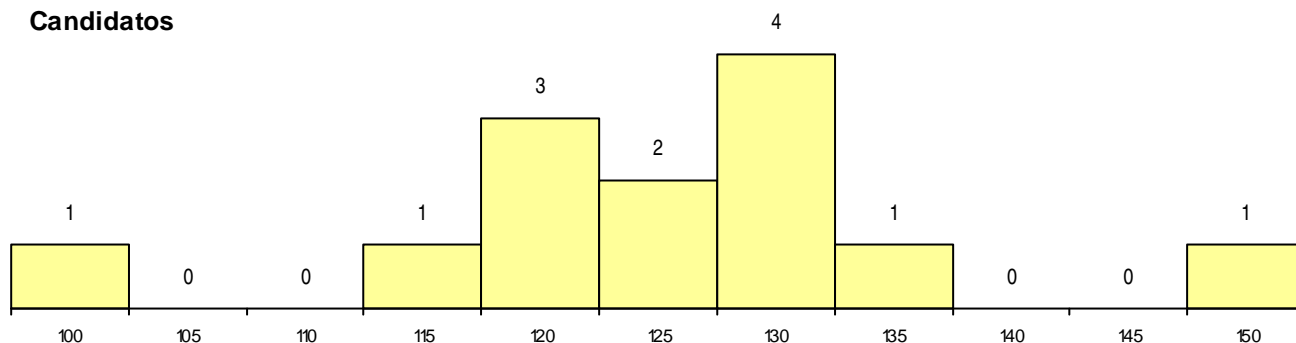

**SEXO DOS CANDIDATOS**

Sexo	Cands. %	Cols. %
Masc.	6 46	2 67
Femin.	7 54	1 33
<b>Total</b>	<b>13</b>	<b>3</b>

**CURSO DO 12º ANO (15 mais frequentes)**

Curso 12º ano	Cands. %	Cols. %
C60 Ciências e Tecnologias (DL 272/20)	8 62	1 33
966 Cursos EFA, Formações Modulare	1 8	1 33
060 Ciências e Tecnologias	1 8	1 33
602 Cursos técnico-profissionais (todos	1 8	0 0
970 Recorrente - Ciências e Tecnologia	1 8	0 0
082 Informática	1 8	0 0

**MÉDIAS dos Colocados**

Nota de candidatura 113,5  
 Prova de ingresso 104,0  
 Média do 12º ano 118,7  
 Média do 10º/11º ano 118,7

**DISTRIBUIÇÕES DE NOTAS DE CANDIDATURA**

**Candidatos**

**Colocados**