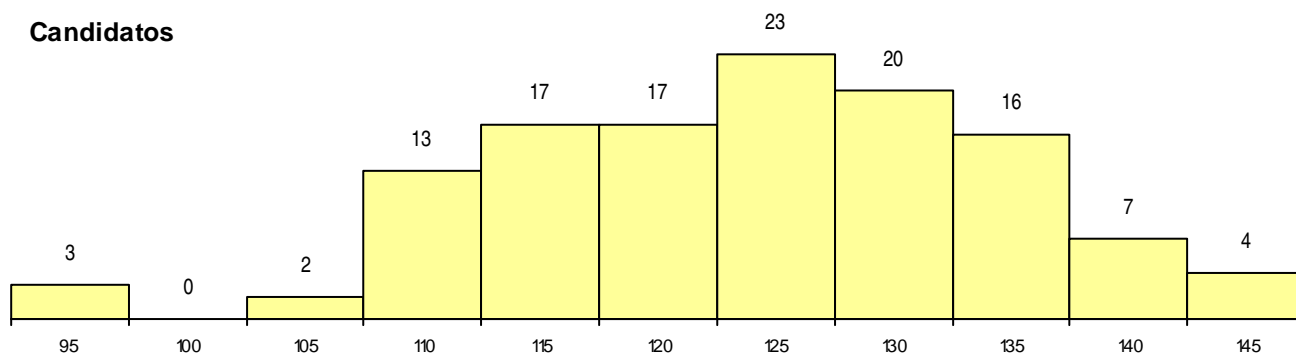

SEXO DOS CANDIDATOS

Sexo	Cands. %	Cols. %
Masc.	90 74	8 62
Femin.	32 26	5 38
Total	122	13

CURSO DO 12º ANO (15 mais frequentes)

Curso 12º ano	Cands. %	Cols. %
C60 Ciências e Tecnologias (DL 272/20	31 25	1 8
C62 Línguas e Humanidades (DL 272/2	26 21	4 31
089 Desporto	13 11	2 15
966 Cursos EFA, Formações Modulare	10 8	0 0
970 Recorrente - Ciências e Tecnologia	9 7	1 8
667 Gestão e Dinamização Desportiva	5 4	1 8
610 Cursos Educação Formação (todos	3 2	2 15
P59 Técnico de Informática de Gestão	2 2	0 0
062 Ciências Sociais e Humanas	2 2	0 0
C61 Ciências Socioeconómicas (DL 272/	2 2	0 0
668 Química Industrial e Ambiental	1 1	1 8
P16 Técnico de Análise Laboratorial	1 1	1 8
082 Informática	1 1	0 0
C64 Artes Visuais (DL 272/2007)	1 1	0 0
P14 Técnico de Multimédia	1 1	0 0

MÉDIAS dos Colocados

Nota de candidatura	134,1
Prova de ingresso	111,8
Média do 12º ano	146,1
Média do 10º/11º ano	146,1

DISTRIBUIÇÕES DE NOTAS DE CANDIDATURA

Candidatos

Colocados