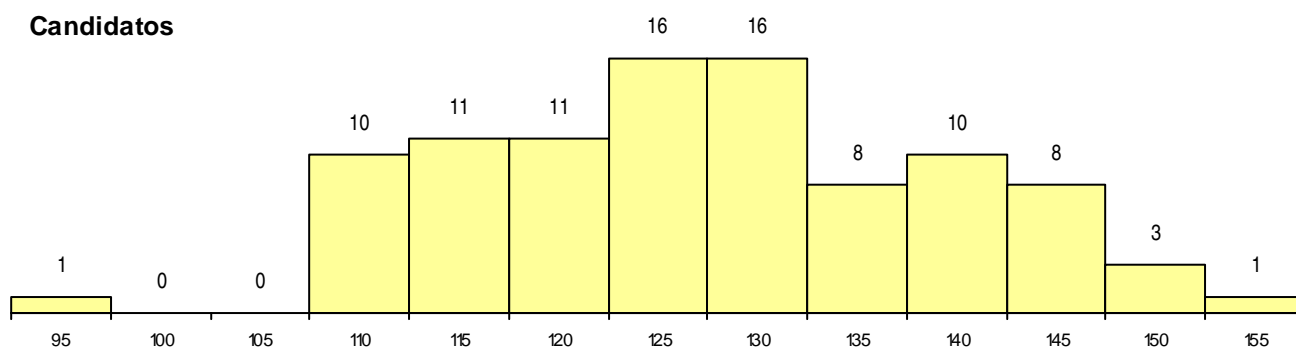

SEXO DOS CANDIDATOS

Sexo	Cands. %	Cols. %
Masc.	21 22	6 32
Femin.	74 78	13 68
Total	95	19

CURSO DO 12º ANO (15 mais frequentes)

Curso 12º ano	Cands. %	Cols. %
C62 Línguas e Humanidades (DL 272/2)	30 32	4 21
C60 Ciências e Tecnologias (DL 272/20)	22 23	7 37
970 Recorrente - Ciências e Tecnologia	6 6	1 5
674 Animação Sócio-Cultural	6 6	0 0
667 Gestão e Dinamização Desportiva	3 3	2 11
P19 Técnico de Apoio Psicossocial	3 3	0 0
610 Cursos Educação Formação (todos)	2 2	1 5
060 Ciências e Tecnologias	2 2	0 0
972 Recorrente - Ciências Sociais e Hu	2 2	0 0
P01 Animador Sociocultural	2 2	0 0
P31 Técnico de Contabilidade	1 1	1 5
P77 Técnico de Recepção	1 1	1 5
594 Produção Gráfica (Colégio dos Órfã	1 1	1 5
384 Técnico de comércio	1 1	1 5
675 Comunicação e Informação Multimé	1 1	0 0

MÉDIAS dos Colocados

Nota de candidatura	124,2
Prova de ingresso	104,3
Média do 12º ano	134,9
Média do 10º/11º ano	134,9

DISTRIBUIÇÕES DE NOTAS DE CANDIDATURA

Candidatos

Colocados