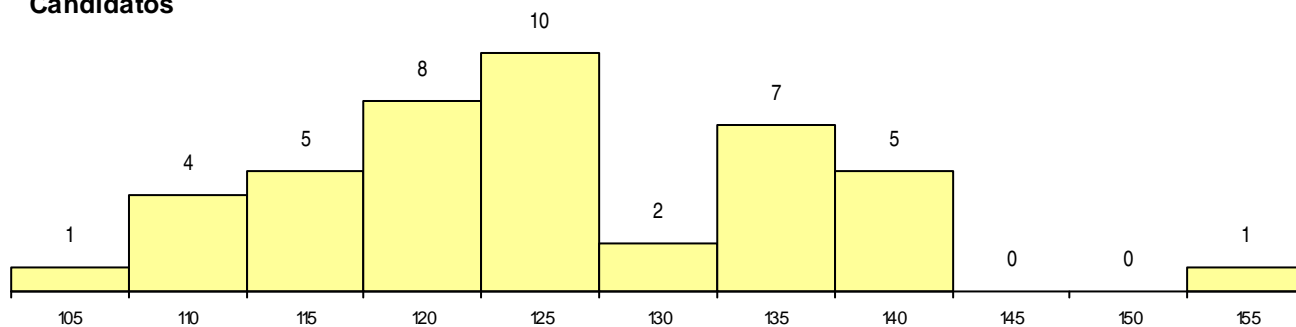

SEXO DOS CANDIDATOS

Sexo	Cands. %	Cols. %
Masc.	21 49	3 60
Femin.	22 51	2 40
Total	43	5

CURSO DO 12º ANO (15 mais frequentes)

Curso 12º ano	Cands. %	Cols. %
C60 Ciências e Tecnologias (DL 272/20	15 35	2 40
970 Recorrente - Ciências e Tecnologia	8 19	2 40
P31 Técnico de Contabilidade	5 12	1 20
C61 Ciências Socioeconómicas (DL 272/	3 7	0 0
C62 Línguas e Humanidades (DL 272/2	2 5	0 0
602 Cursos técnico-profissionais (todos	1 2	0 0
950 Equivalências	1 2	0 0
656 Técnico de gestão (planeamento e r	1 2	0 0
P82 Técnico de Secretariado	1 2	0 0
P58 Técnico de Higiene e Segurança do	1 2	0 0
C64 Artes Visuais (DL 272/2007)	1 2	0 0
A14 Contabilidade e Gestão (VCT)	1 2	0 0
672 Contabilidade e Gestão	1 2	0 0
061 Ciências Socioeconómicas	1 2	0 0
060 Ciências e Tecnologias	1 2	0 0

MÉDIAS dos Colocados

Nota de candidatura	123,9
Prova de ingresso	111,6
Média do 12º ano	130,4
Média do 10º/11º ano	130,4

DISTRIBUIÇÕES DE NOTAS DE CANDIDATURA

Candidatos

Colocados