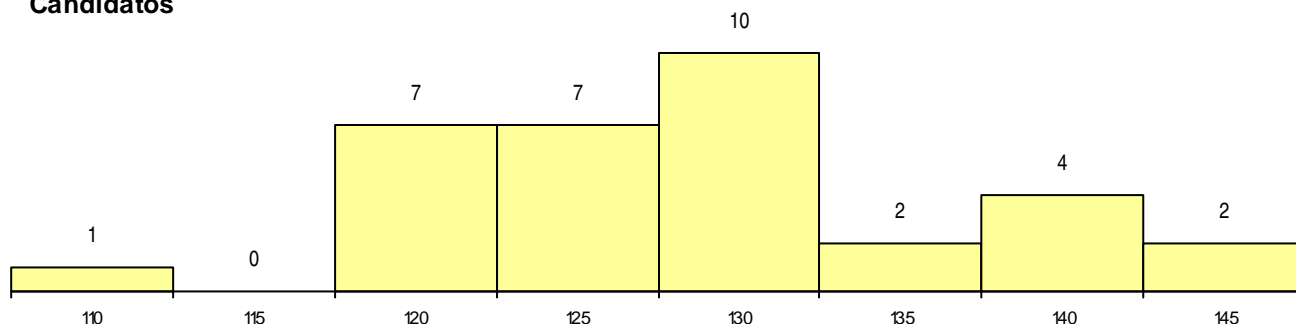

**SEXO DOS CANDIDATOS**

Sexo	Cands. %	Cols. %
Masc.	29 88	3 100
Femin.	4 12	0 0
<b>Total</b>	<b>33</b>	<b>3</b>

**CURSO DO 12º ANO (15 mais frequentes)**

Curso 12º ano	Cands. %	Cols. %
C60 Ciências e Tecnologias (DL 272/20	28 85	3 100
P59 Técnico de Informática de Gestão	1 3	0 0
P56 Técnico de Gestão e Programação	1 3	0 0
P53 Técnico de Gestão de Equipamento	1 3	0 0
089 Desporto	1 3	0 0
060 Ciências e Tecnologias	1 3	0 0

**MÉDIAS dos Colocados**

Nota de candidatura	130,4
Prova de ingresso	108,3
Média do 12º ano	142,3
Média do 10º/11º ano	142,3

**DISTRIBUIÇÕES DE NOTAS DE CANDIDATURA**

**Candidatos**

**Colocados**