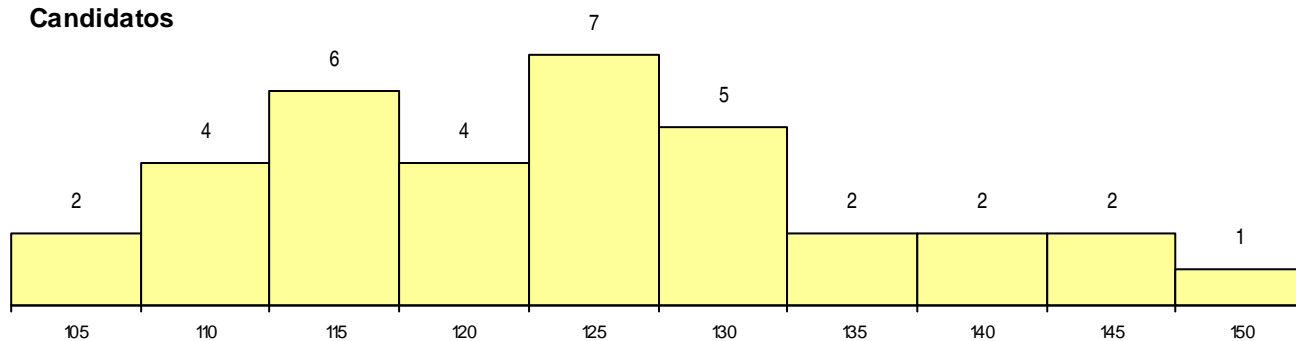

**SEXO DOS CANDIDATOS**

Sexo	Cands. %	Cols. %
Masc.	29 83	10 100
Femin.	6 17	0 0
<b>Total</b>	<b>35</b>	<b>10</b>

**CURSO DO 12º ANO (15 mais frequentes)**

Curso 12º ano	Cands. %	Cols. %
C60 Ciências e Tecnologias (DL 272/20	8 23	2 20
P59 Técnico de Informática de Gestão	5 14	3 30
970 Recorrente - Ciências e Tecnologia	5 14	3 30
C62 Línguas e Humanidades (DL 272/2	4 11	0 0
610 Cursos Educação Formação (todos	2 6	0 0
P56 Técnico de Gestão e Programação	2 6	0 0
C61 Ciências Socioeconómicas (DL 272/	1 3	1 10
061 Ciências Socioeconómicas	1 3	1 10
602 Cursos técnico-profissionais (todos	1 3	0 0
P63 Técnico de Manutenção Industrial	1 3	0 0
672 Contabilidade e Gestão	1 3	0 0
667 Gestão e Dinamização Desportiva	1 3	0 0
089 Desporto	1 3	0 0
082 Informática	1 3	0 0
060 Ciências e Tecnologias	1 3	0 0

**MÉDIAS dos Colocados**

Nota de candidatura	121,1
Prova de ingresso	103,4
Média do 12º ano	130,6
Média do 10º/11º ano	130,6

**DISTRIBUIÇÕES DE NOTAS DE CANDIDATURA**

**Candidatos**

**Colocados**