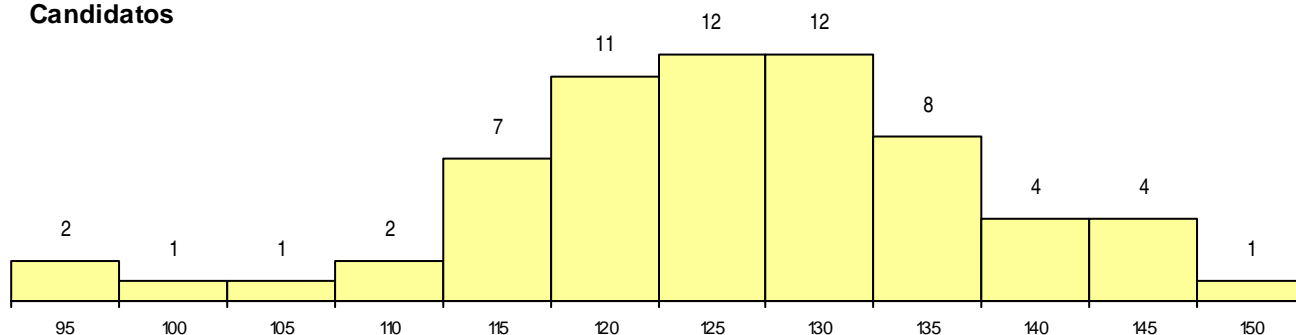

**SEXO DOS CANDIDATOS**

Sexo	Cands. %	Cols. %
Masc.	25 38	5 26
Femin.	40 62	14 74
<b>Total</b>	<b>65</b>	<b>19</b>

**CURSO DO 12º ANO (15 mais frequentes)**

Curso 12º ano	Cands. %	Cols. %
C60 Ciências e Tecnologias (DL 272/20)	46 71	14 74
060 Ciências e Tecnologias	5 8	1 5
966 Cursos EFA, Formações Modulare	4 6	0 0
P16 Técnico de Análise Laboratorial	2 3	0 0
220 Ens. secundário recorrente (todos o	1 2	1 5
P81 Técnico de Restauração	1 2	1 5
P12 Técnico Auxiliar Protésico	1 2	1 5
972 Recorrente - Ciências Sociais e Hu	1 2	1 5
610 Cursos Educação Formação (todos	1 2	0 0
P47 Técnico de Energias Renováveis	1 2	0 0
970 Recorrente - Ciências e Tecnologia	1 2	0 0
062 Ciências Sociais e Humanas	1 2	0 0

**MÉDIAS dos Colocados**

Nota de candidatura	127,5
Prova de ingresso	112,2
Média do 12º ano	135,6
Média do 10º/11º ano	135,6

**DISTRIBUIÇÕES DE NOTAS DE CANDIDATURA**

**Candidatos**

**Colocados**