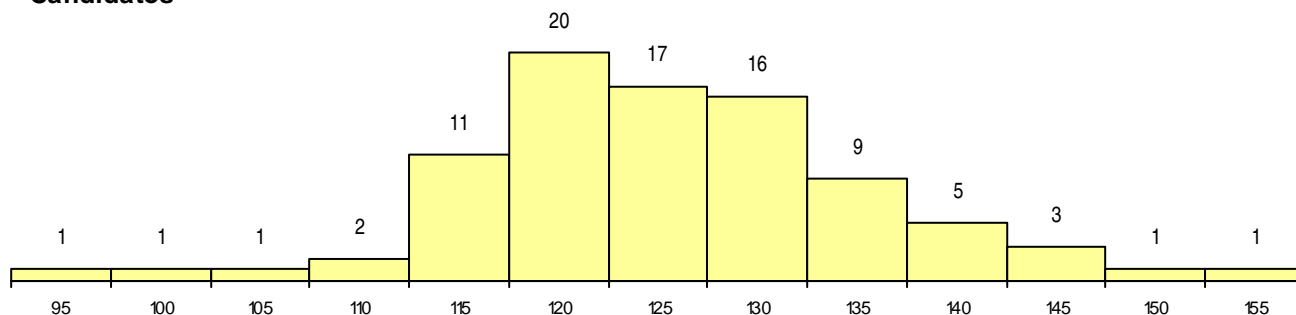

SEXO DOS CANDIDATOS

Sexo	Cands. %	Cols. %
Masc.	43 49	8 42
Femin.	45 51	11 58
Total	88	19

CURSO DO 12º ANO (15 mais frequentes)

Curso 12º ano	Cands. %	Cols. %
C60 Ciências e Tecnologias (DL 272/20	64 73	12 63
966 Cursos EFA, Formações Modulare	5 6	2 11
970 Recorrente - Ciências e Tecnologia	4 5	2 11
610 Cursos Educação Formação (todos	3 3	1 5
060 Ciências e Tecnologias	3 3	1 5
P16 Técnico de Análise Laboratorial	2 2	0 0
381 Técnico de comunicação/marketing,	1 1	1 5
400 Técnico de construção civil/conduçã	1 1	0 0
P81 Técnico de Restauração	1 1	0 0
P12 Técnico Auxiliar Protésico	1 1	0 0
972 Recorrente - Ciências Sociais e Hu	1 1	0 0
089 Desporto	1 1	0 0
062 Ciências Sociais e Humanas	1 1	0 0

MÉDIAS dos Colocados

Nota de candidatura	120,5
Prova de ingresso	102,8
Média do 12º ano	130,0
Média do 10º/11º ano	130,0

DISTRIBUIÇÕES DE NOTAS DE CANDIDATURA

Candidatos

Colocados