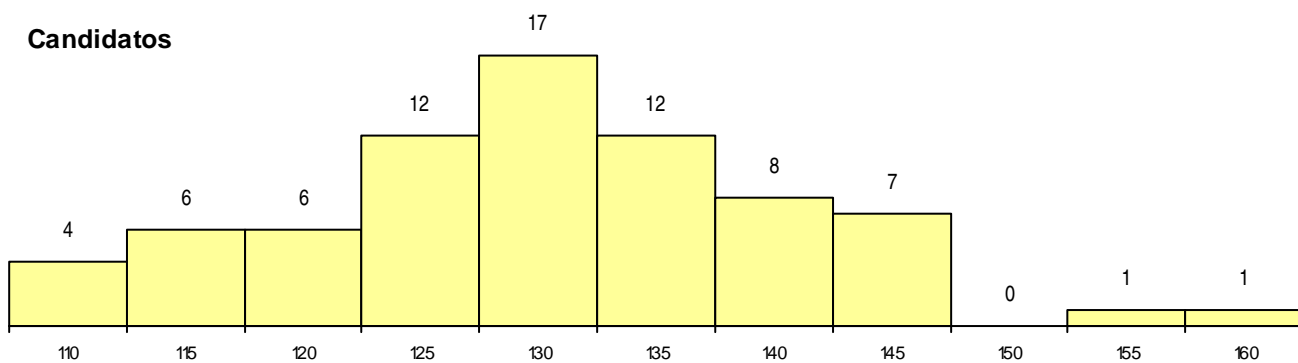

SEXO DOS CANDIDATOS

Sexo	Cands. %	Cols. %
Masc.	27 36	0
Femin.	47 64	0
Total	74	0

CURSO DO 12º ANO (15 mais frequentes)

Curso 12º ano	Cands. %	Cols. %
C62 Línguas e Humanidades (DL 272/2	25 34	0
C60 Ciências e Tecnologias (DL 272/20	6 8	0
970 Recorrente - Ciências e Tecnologia	4 5	0
P92 Técnico de Turismo Ambiental e Ru	4 5	0
089 Desporto	3 4	0
610 Cursos Educação Formação (todos	2 3	0
060 Ciências e Tecnologias	2 3	0
C64 Artes Visuais (DL 272/2007)	2 3	0
P01 Animador Sociocultural	2 3	0
P91 Técnico de Turismo	2 3	0
216 Administração/Contabilidade	1 1	0
569 Educação Social	1 1	0
P47 Técnico de Energias Renováveis	1 1	0
088 Acção Social	1 1	0
971 Recorrente - Ciências Socioeconóm	1 1	0

MÉDIAS dos Colocados

Nota de candidatura
 Prova de ingresso
 Média do 12º ano
 Média do 10º/11º ano

DISTRIBUIÇÕES DE NOTAS DE CANDIDATURA

Colocados