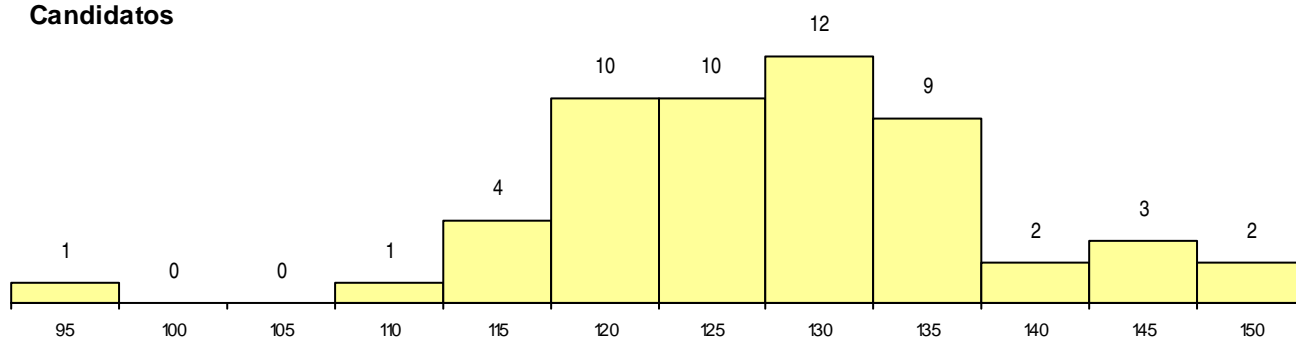

SEXO DOS CANDIDATOS

Sexo	Cands. %	Cols. %
Masc.	36 67	6 67
Femin.	18 33	3 33
Total	54	9

CURSO DO 12º ANO (15 mais frequentes)

Curso 12º ano	Cands. %	Cols. %
089 Desporto	17 31	6 67
C60 Ciências e Tecnologias (DL 272/20	14 26	1 11
C62 Línguas e Humanidades (DL 272/2	5 9	0 0
060 Ciências e Tecnologias	3 6	0 0
966 Cursos EFA, Formações Modulare	2 4	0 0
P47 Técnico de Energias Renováveis	1 2	1 11
667 Gestão e Dinamização Desportiva	1 2	1 11
P97 Técnico de Vitrinismo	1 2	0 0
P53 Técnico de Gestão de Equipamento	1 2	0 0
P51 Técnico de Gestão	1 2	0 0
P28 Técnico de Comunicação - Marketin	1 2	0 0
610 Cursos Educação Formação (todos	1 2	0 0
972 Recorrente - Ciências Sociais e Hu	1 2	0 0
965 Dec.-Lei 357/2007 (todas as vias)	1 2	0 0
082 Informática	1 2	0 0

MÉDIAS dos Colocados

Nota de candidatura	135,7
Prova de ingresso	107,1
Média do 12º ano	151,0
Média do 10º/11º ano	151,0

DISTRIBUIÇÕES DE NOTAS DE CANDIDATURA

Candidatos

Colocados