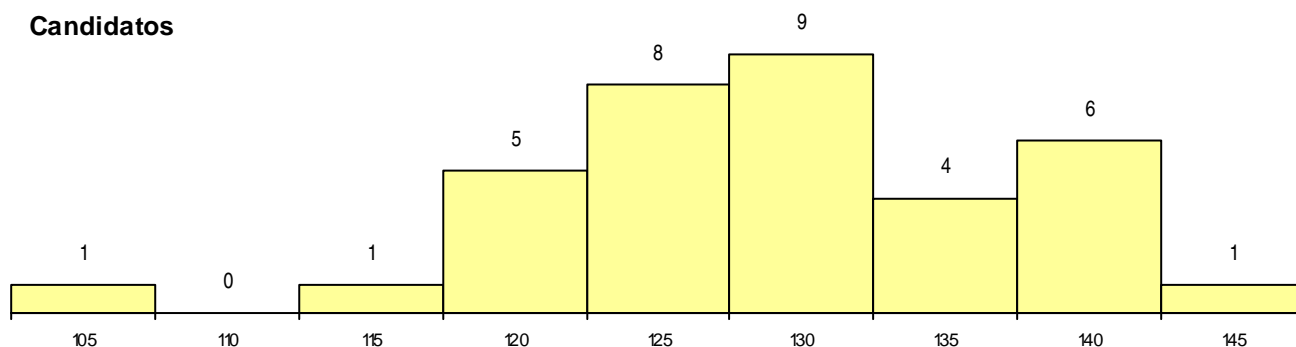

SEXO DOS CANDIDATOS

Sexo	Cands. %	Cols. %
Masc.	1 3	1 25
Femin.	34 97	3 75
Total	35	4

CURSO DO 12º ANO (15 mais frequentes)

Curso 12º ano	Cands. %	Cols. %
C62 Línguas e Humanidades (DL 272/2)	10 29	1 25
088 Acção Social	5 14	0 0
C60 Ciências e Tecnologias (DL 272/20)	4 11	0 0
C64 Artes Visuais (DL 272/2007)	2 6	2 50
840 Agrupamento 4 / geral	2 6	0 0
A31 Imagem Interactiva	1 3	1 25
089 Desporto	1 3	0 0
970 Recorrente - Ciências e Tecnologia	1 3	0 0
C61 Ciências Socioeconómicas (DL 272/	1 3	0 0
P18 Técnico de Apoio à Infância	1 3	0 0
P19 Técnico de Apoio Psicossocial	1 3	0 0
P31 Técnico de Contabilidade	1 3	0 0
381 Técnico de comunicação/marketing,	1 3	0 0
521 Teatro	1 3	0 0
655 Técnico de banca seguros	1 3	0 0

MÉDIAS dos Colocados

Nota de candidatura	135,8
Prova de ingresso	131,8
Média do 12º ano	138,0
Média do 10º/11º ano	138,0

DISTRIBUIÇÕES DE NOTAS DE CANDIDATURA

Candidatos

Colocados