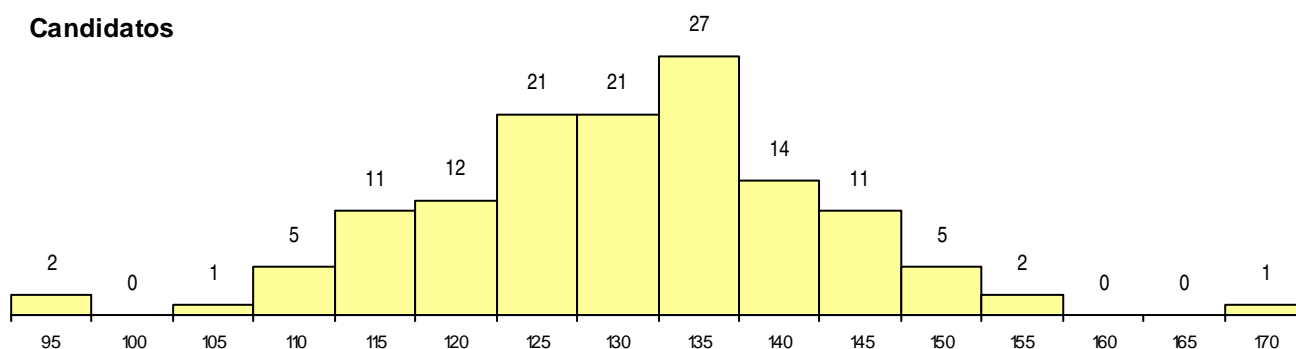

SEXO DOS CANDIDATOS

Sexo	Cands. %	Cols. %
Masc.	8 6	1 7
Femin.	125 94	13 93
Total	133	14

CURSO DO 12º ANO (15 mais frequentes)

Curso 12º ano	Cands. %	Cols. %
C62 Línguas e Humanidades (DL 272/2	32 24	2 14
C60 Ciências e Tecnologias (DL 272/20	19 14	2 14
P01 Animador Sociocultural	11 8	1 7
P18 Técnico de Apoio à Infância	9 7	3 21
088 Acção Social	7 5	0 0
966 Cursos EFA, Formações Modulare	6 5	1 7
062 Ciências Sociais e Humanas	4 3	1 7
P19 Técnico de Apoio Psicossocial	4 3	1 7
970 Recorrente - Ciências e Tecnologia	4 3	0 0
C61 Ciências Socioeconómicas (DL 272/	4 3	0 0
C64 Artes Visuais (DL 272/2007)	4 3	0 0
060 Ciências e Tecnologias	3 2	0 0
840 Agrupamento 4 / geral	2 2	1 7
389 Animador sociocultural	2 2	1 7
089 Desporto	2 2	0 0

MÉDIAS dos Colocados

Nota de candidatura	139,8
Prova de ingresso	117,9
Média do 12º ano	151,6
Média do 10º/11º ano	151,6

DISTRIBUIÇÕES DE NOTAS DE CANDIDATURA

Candidatos

Colocados