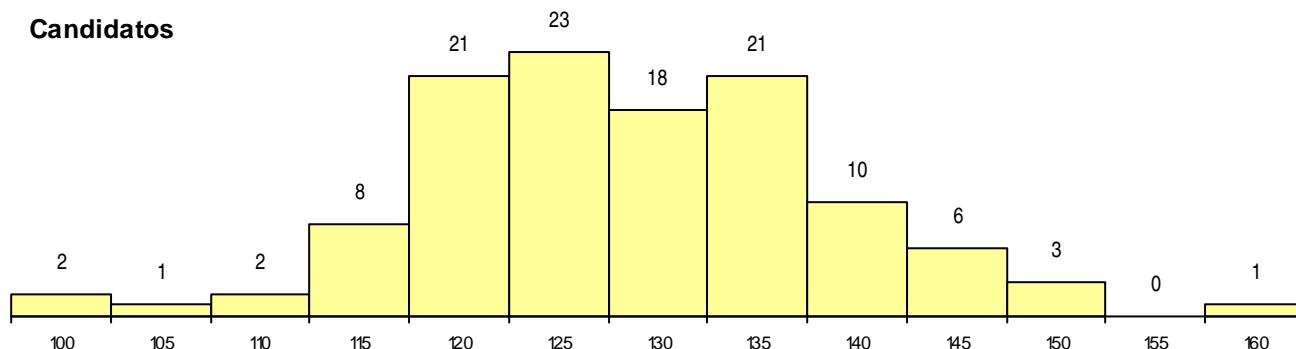

SEXO DOS CANDIDATOS

Sexo	Cands. %	Cols. %
Masc.	49 42	6 38
Femin.	67 58	10 63
Total	116	16

CURSO DO 12º ANO (15 mais frequentes)

Curso 12º ano	Cands. %	Cols. %
C60 Ciências e Tecnologias (DL 272/20	23 20	5 31
C62 Línguas e Humanidades (DL 272/2	18 16	2 13
C61 Ciências Socioeconómicas (DL 272/	16 14	3 19
P51 Técnico de Gestão	8 7	1 6
P22 Técnico de Banca e Seguros	5 4	0 0
P59 Técnico de Informática de Gestão	5 4	0 0
610 Cursos Educação Formação (todos	5 4	0 0
P31 Técnico de Contabilidade	4 3	1 6
345 Profissionais de formação bancária	3 3	0 0
085 Administração	3 3	0 0
P82 Técnico de Secretariado	3 3	0 0
966 Cursos EFA, Formações Modulare	3 3	0 0
060 Ciências e Tecnologias	2 2	1 6
412 Técnico de contabilidade	2 2	1 6
220 Ens. secundário recorrente (todos o	2 2	0 0

MÉDIAS dos Colocados

Nota de candidatura	125,8
Prova de ingresso	112,2
Média do 12º ano	133,1
Média do 10º/11º ano	133,1

DISTRIBUIÇÕES DE NOTAS DE CANDIDATURA

Candidatos

Colocados