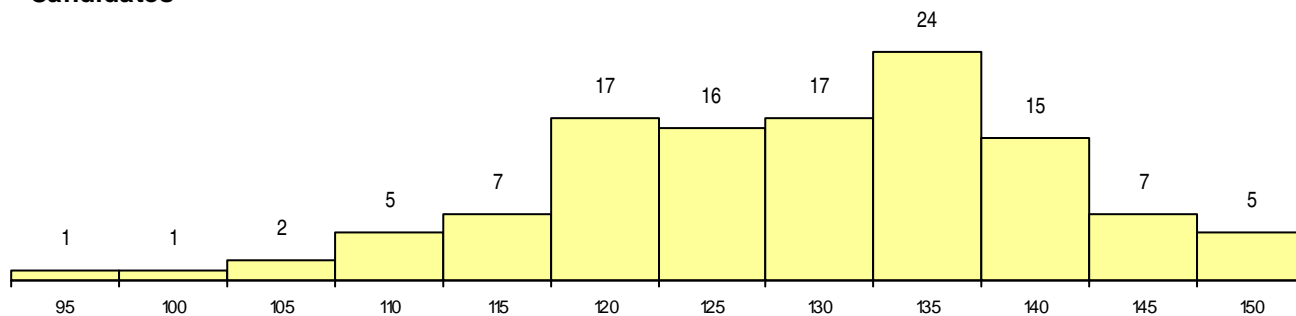

SEXO DOS CANDIDATOS

Sexo	Cands. %	Cols. %
Masc.	38 32	20 37
Femin.	79 68	34 63
Total	117	54

CURSO DO 12º ANO (15 mais frequentes)

Curso 12º ano	Cands. %	Cols. %
C62 Línguas e Humanidades (DL 272/2)	54 46	30 56
610 Cursos Educação Formação (todos)	8 7	4 7
972 Recorrente - Ciências Sociais e Hu	6 5	3 6
062 Ciências Sociais e Humanas	5 4	3 6
966 Cursos EFA, Formações Modulare	5 4	1 2
C61 Ciências Socioeconómicas (DL 272/	4 3	2 4
P51 Técnico de Gestão	4 3	1 2
P22 Técnico de Banca e Seguros	4 3	0 0
663 Técnico de serviços jurídicos	3 3	3 6
P82 Técnico de Secretariado	3 3	2 4
P91 Técnico de Turismo	2 2	1 2
P59 Técnico de Informática de Gestão	2 2	1 2
P84 Técnico de Serviços Jurídicos	2 2	1 2
472 Técnico de informática/gestão	2 2	0 0
470 Técnico de sistemas de informação	1 1	1 2

MÉDIAS dos Colocados

Nota de candidatura	128,1
Prova de ingresso	114,9
Média do 12º ano	135,1
Média do 10º/11º ano	135,1

DISTRIBUIÇÕES DE NOTAS DE CANDIDATURA

Candidatos

Colocados