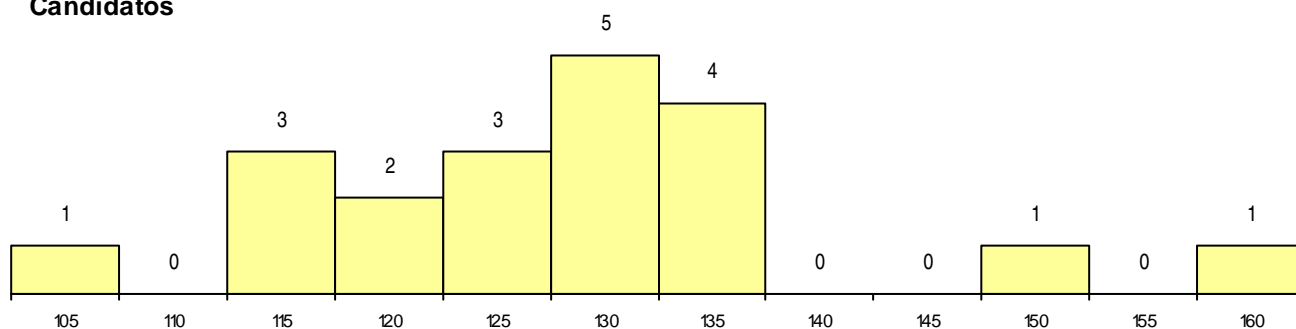

**SEXO DOS CANDIDATOS**

Sexo	Cands. %	Cols. %
Masc.	20 100	4 100
<b>Total</b>	<b>20</b>	<b>4</b>

**CURSO DO 12º ANO (15 mais frequentes)**

Curso 12º ano	Cands. %	Cols. %
C60 Ciências e Tecnologias (DL 272/20	5 25	2 50
P53 Técnico de Gestão de Equipamento	3 15	1 25
P56 Técnico de Gestão e Programação	3 15	0 0
P59 Técnico de Informática de Gestão	2 10	0 0
813 Agrupamento 1 / informática	1 5	1 25
753 Técnico de informática	1 5	0 0
P51 Técnico de Gestão	1 5	0 0
P44 Técnico de Electrónica, Automação	1 5	0 0
082 Informática	1 5	0 0
081 Electrotecnia e Electrónica	1 5	0 0
060 Ciências e Tecnologias	1 5	0 0

**MÉDIAS dos Colocados**

Nota de candidatura	123,9
Prova de ingresso	111,3
Média do 12º ano	130,8
Média do 10º/11º ano	130,8

**DISTRIBUIÇÕES DE NOTAS DE CANDIDATURA**

**Candidatos**

**Colocados**