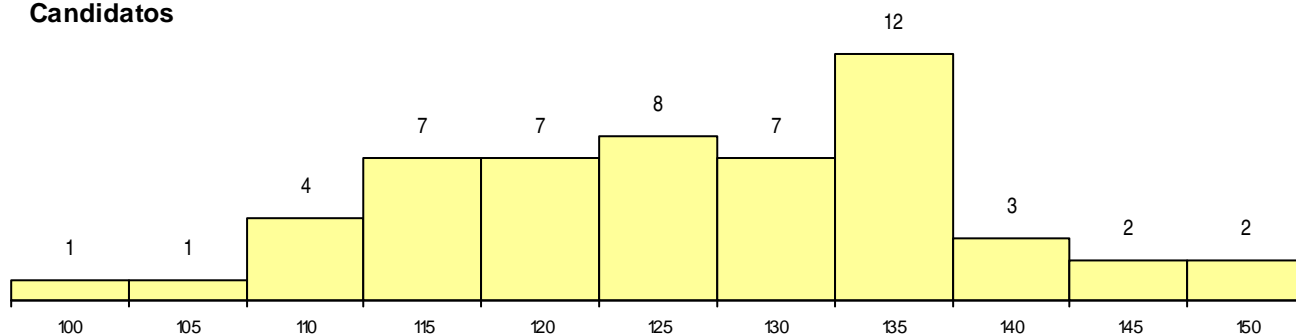

SEXO DOS CANDIDATOS

Sexo	Cands. %	Cols. %
Masc.	20 37	6 46
Femin.	34 63	7 54
Total	54	13

CURSO DO 12º ANO (15 mais frequentes)

Curso 12º ano	Cands. %	Cols. %
C60 Ciências e Tecnologias (DL 272/20	15 28	2 15
C62 Línguas e Humanidades (DL 272/2	7 13	1 8
970 Recorrente - Ciências e Tecnologia	6 11	2 15
C61 Ciências Socioeconómicas (DL 272/	3 6	0 0
P56 Técnico de Gestão e Programação	2 4	2 15
966 Cursos EFA, Formações Modulare	2 4	2 15
P64 Técnico de Marketing	2 4	1 8
381 Técnico de comunicação/marketing,	2 4	0 0
P82 Técnico de Secretariado	2 4	0 0
652 Técnico de comércio/marketing	1 2	1 8
610 Cursos Educação Formação (todos	1 2	1 8
A22 Assessoria Jurídica e Documentaçã	1 2	1 8
672 Contabilidade e Gestão	1 2	0 0
C64 Artes Visuais (DL 272/2007)	1 2	0 0
P22 Técnico de Banca e Seguros	1 2	0 0

MÉDIAS dos Colocados

Nota de candidatura	124,3
Prova de ingresso	101,9
Média do 12º ano	136,2
Média do 10º/11º ano	136,2

DISTRIBUIÇÕES DE NOTAS DE CANDIDATURA

Candidatos

Colocados