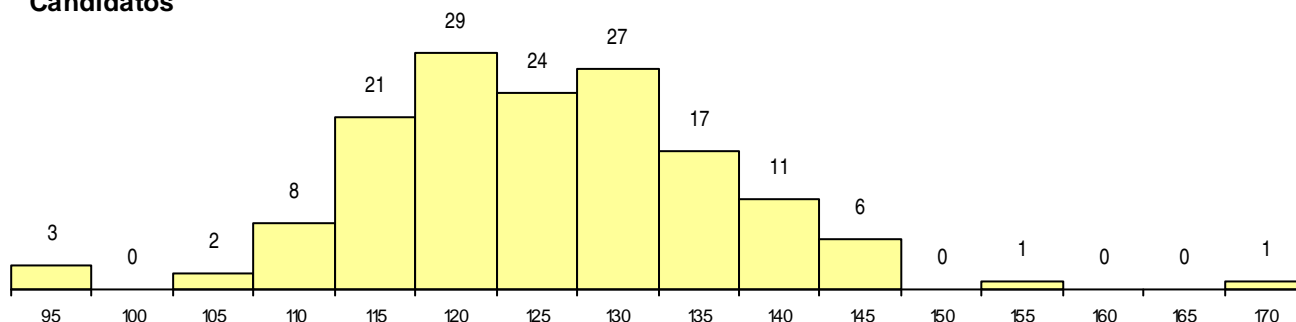

SEXO DOS CANDIDATOS

Sexo	Cands. %	Cols. %
Masc.	98 65	19 61
Femin.	52 35	12 39
Total	150	31

CURSO DO 12º ANO (15 mais frequentes)

Curso 12º ano	Cands. %	Cols. %
C60 Ciências e Tecnologias (DL 272/20)	50 33	10 32
089 Desporto	35 23	7 23
C62 Línguas e Humanidades (DL 272/2)	21 14	3 10
966 Cursos EFA, Formações Modulare	7 5	0 0
970 Recorrente - Ciências e Tecnologia	6 4	2 6
060 Ciências e Tecnologias	5 3	1 3
667 Gestão e Dinamização Desportiva	3 2	1 3
972 Recorrente - Ciências Sociais e Hu	2 1	2 6
P47 Técnico de Energias Renováveis	2 1	1 3
P59 Técnico de Informática de Gestão	2 1	1 3
C61 Ciências Socioeconómicas (DL 272/	2 1	1 3
P56 Técnico de Gestão e Programação	2 1	0 0
610 Cursos Educação Formação (todos	1 1	1 3
P51 Técnico de Gestão	1 1	1 3
971 Recorrente - Ciências Socioeconóm	1 1	0 0

MÉDIAS dos Colocados

Nota de candidatura	129,8
Prova de ingresso	109,4
Média do 12º ano	140,7
Média do 10º/11º ano	140,7

DISTRIBUIÇÕES DE NOTAS DE CANDIDATURA

Candidatos

Colocados