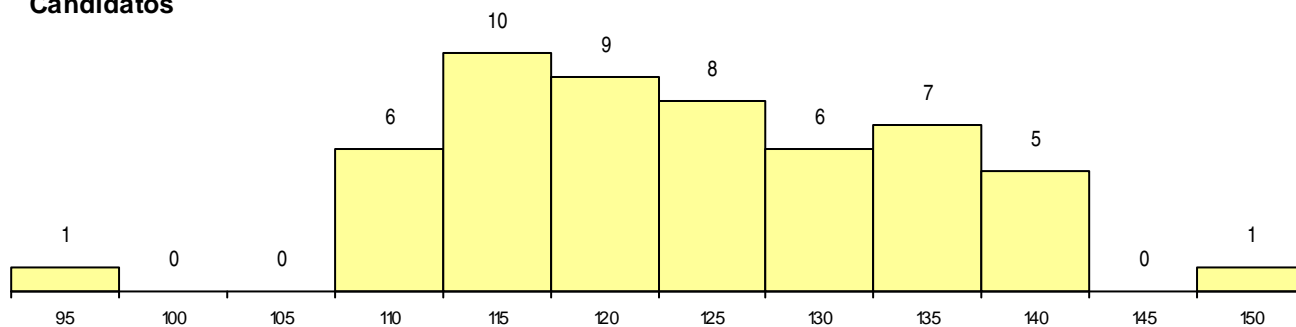

SEXO DOS CANDIDATOS

Sexo	Cands. %	Cols. %
Masc.	7 13	0 0
Femin.	46 87	6 100
Total	53	6

CURSO DO 12º ANO (15 mais frequentes)

Curso 12º ano	Cands. %	Cols. %
C62 Línguas e Humanidades (DL 272/2	15 28	2 33
C60 Ciências e Tecnologias (DL 272/20	10 19	2 33
088 Acção Social	3 6	0 0
P01 Animador Sociocultural	3 6	0 0
972 Recorrente - Ciências Sociais e Hu	2 4	0 0
P19 Técnico de Apoio Psicossocial	2 4	0 0
P18 Técnico de Apoio à Infância	2 4	0 0
966 Cursos EFA, Formações Modulare	2 4	0 0
082 Informática	1 2	1 17
970 Recorrente - Ciências e Tecnologia	1 2	1 17
667 Gestão e Dinamização Desportiva	1 2	0 0
670 Mecânica	1 2	0 0
674 Animação Sócio-Cultural	1 2	0 0
675 Comunicação e Informação Multimé	1 2	0 0
C61 Ciências Socioeconómicas (DL 272/	1 2	0 0

MÉDIAS dos Colocados

Nota de candidatura	120,3
Prova de ingresso	103,7
Média do 12º ano	129,2
Média do 10º/11º ano	129,2

DISTRIBUIÇÕES DE NOTAS DE CANDIDATURA

Candidatos

Colocados