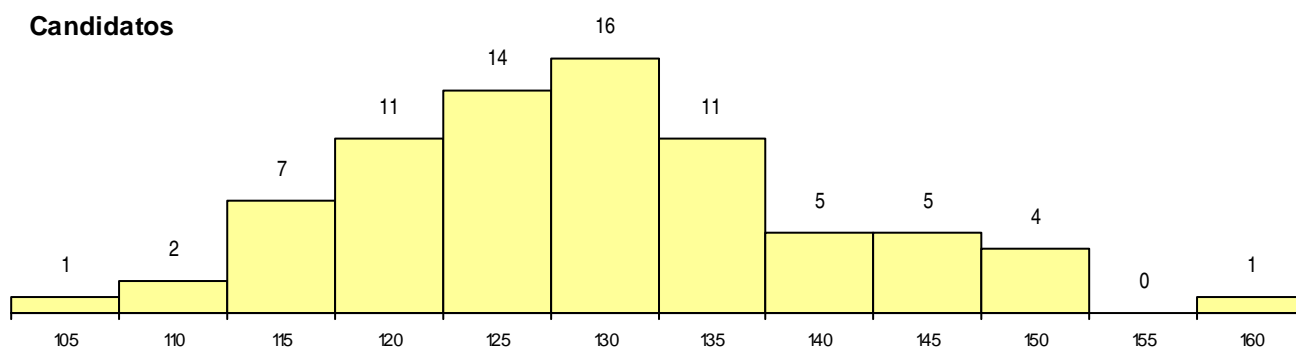

SEXO DOS CANDIDATOS

Sexo	Cands. %	Cols. %
Masc.	5 6	0 0
Femin.	72 94	7 100
Total	77	7

CURSO DO 12º ANO (15 mais frequentes)

Curso 12º ano	Cands. %	Cols. %
C62 Línguas e Humanidades (DL 272/2)	30 39	2 29
C60 Ciências e Tecnologias (DL 272/20)	13 17	1 14
P01 Animador Sociocultural	5 6	1 14
088 Acção Social	4 5	1 14
089 Desporto	3 4	0 0
P19 Técnico de Apoio Psicossocial	3 4	0 0
P18 Técnico de Apoio à Infância	3 4	0 0
972 Recorrente - Ciências Sociais e Hu	3 4	0 0
389 Animador sociocultural	1 1	1 14
061 Ciências Socioeconómicas	1 1	1 14
062 Ciências Sociais e Humanas	1 1	0 0
569 Educação Social	1 1	0 0
674 Animação Sócio-Cultural	1 1	0 0
970 Recorrente - Ciências e Tecnologia	1 1	0 0
C64 Artes Visuais (DL 272/2007)	1 1	0 0

MÉDIAS dos Colocados

Nota de candidatura	136,7
Prova de ingresso	109,0
Média do 12º ano	151,6
Média do 10º/11º ano	151,6

DISTRIBUIÇÕES DE NOTAS DE CANDIDATURA

Candidatos

Colocados