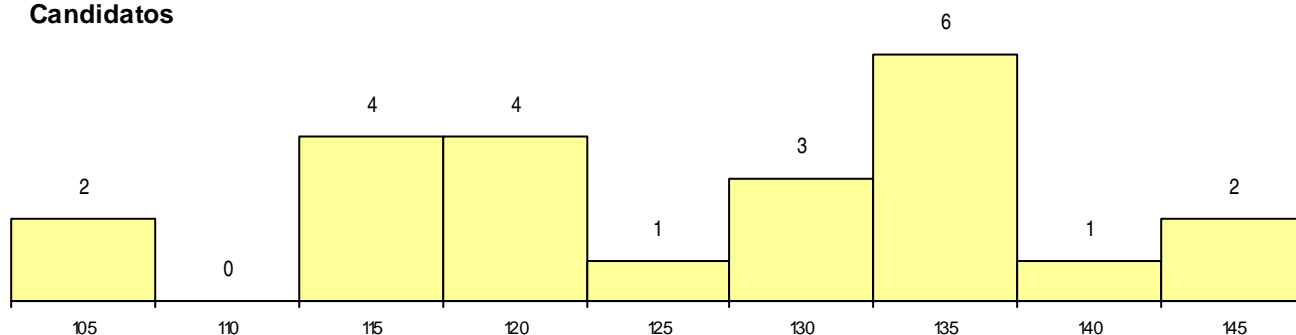

SEXO DOS CANDIDATOS

Sexo	Cands. %	Cols. %
Masc.	14 61	7 88
Femin.	9 39	1 13
Total	23	8

CURSO DO 12º ANO (15 mais frequentes)

Curso 12º ano	Cands. %	Cols. %
C60 Ciências e Tecnologias (DL 272/20	15 65	5 63
966 Cursos EFA, Formações Modulare	3 13	1 13
602 Cursos técnico-profissionais (todos	1 4	1 13
P53 Técnico de Gestão de Equipamento	1 4	1 13
T11 Técnico de Desenho de Construção	1 4	0 0
P56 Técnico de Gestão e Programação	1 4	0 0
060 Ciências e Tecnologias	1 4	0 0

MÉDIAS dos Colocados

Nota de candidatura	127,7
Prova de ingresso	115,5
Média do 12º ano	134,3
Média do 10º/11º ano	134,3

DISTRIBUIÇÕES DE NOTAS DE CANDIDATURA

Candidatos

Colocados