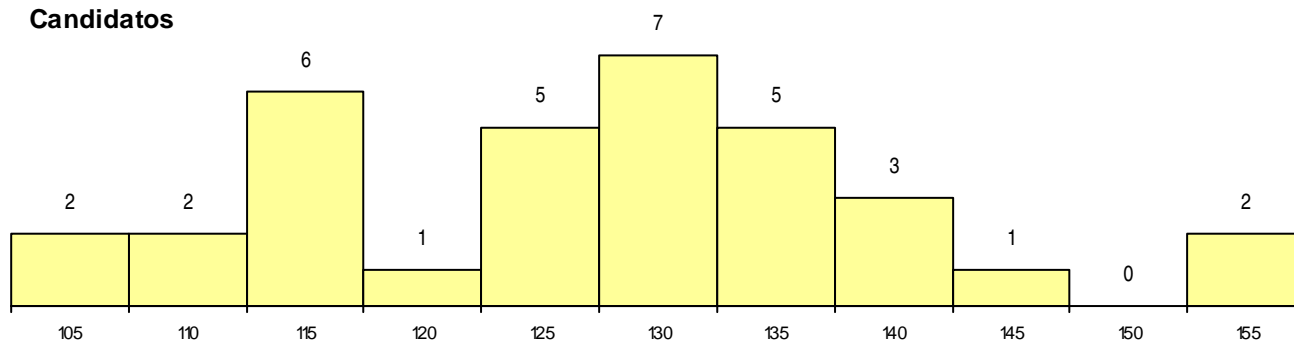

**SEXO DOS CANDIDATOS**

Sexo	Cands. %	Cols. %
Masc.	4 12	1 8
Femin.	30 88	11 92
<b>Total</b>	<b>34</b>	<b>12</b>

**CURSO DO 12º ANO (15 mais frequentes)**

Curso 12º ano	Cands. %	Cols. %
C62 Línguas e Humanidades (DL 272/2	13 38	4 33
C60 Ciências e Tecnologias (DL 272/20	6 18	2 17
P18 Técnico de Apoio à Infância	3 9	2 17
062 Ciências Sociais e Humanas	2 6	1 8
C64 Artes Visuais (DL 272/2007)	2 6	0 0
830 Agrupamento 3 / geral	1 3	1 8
P19 Técnico de Apoio Psicossocial	1 3	1 8
064 Artes Visuais	1 3	1 8
220 Ens. secundário recorrente (todos o	1 3	0 0
966 Cursos EFA, Formações Modulare	1 3	0 0
566 Técnico de turismo	1 3	0 0
972 Recorrente - Ciências Sociais e Hu	1 3	0 0
669 Informática	1 3	0 0

**MÉDIAS dos Colocados**

Nota de candidatura	128,3
Prova de ingresso	116,8
Média do 12º ano	139,8
Média do 10º/11º ano	139,8

**DISTRIBUIÇÕES DE NOTAS DE CANDIDATURA**

**Candidatos**

**Colocados**