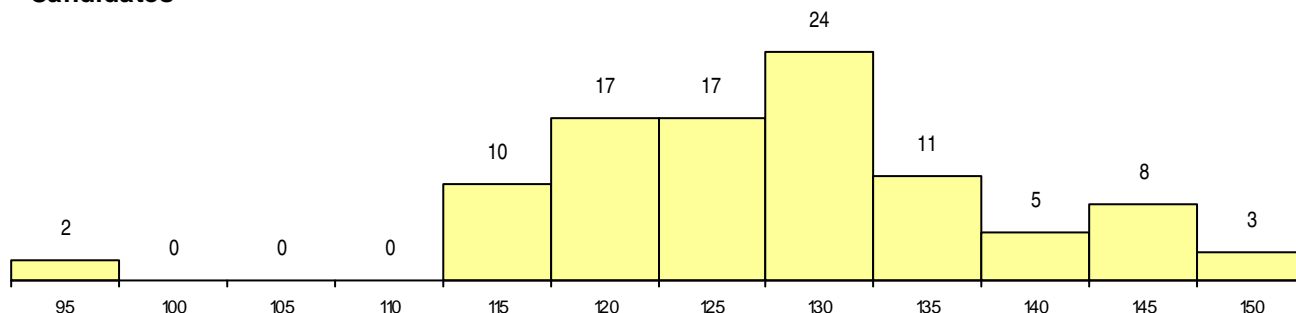

SEXO DOS CANDIDATOS

Sexo	Cands. %	Cols. %
Masc.	36 37	2 40
Femin.	61 63	3 60
Total	97	5

CURSO DO 12º ANO (15 mais frequentes)

Curso 12º ano	Cands. %	Cols. %
C62 Línguas e Humanidades (DL 272/2	38 39	2 40
C60 Ciências e Tecnologias (DL 272/20	12 12	1 20
P51 Técnico de Gestão	9 9	0 0
C61 Ciências Socioeconómicas (DL 272/	8 8	0 0
966 Cursos EFA, Formações Modulare	5 5	0 0
970 Recorrente - Ciências e Tecnologia	3 3	0 0
971 Recorrente - Ciências Socioeconóm	3 3	0 0
C64 Artes Visuais (DL 272/2007)	3 3	0 0
060 Ciências e Tecnologias	2 2	1 20
P84 Técnico de Serviços Jurídicos	2 2	0 0
P91 Técnico de Turismo	1 1	1 20
P69 Técnico de Organização de Evento	1 1	0 0
P22 Técnico de Banca e Seguros	1 1	0 0
220 Ens. secundário recorrente (todos o	1 1	0 0
003 3.º curso	1 1	0 0

MÉDIAS dos Colocados

Nota de candidatura	145,6
Prova de ingresso	146,4
Média do 12º ano	145,2
Média do 10º/11º ano	145,2

DISTRIBUIÇÕES DE NOTAS DE CANDIDATURA

Candidatos

Colocados