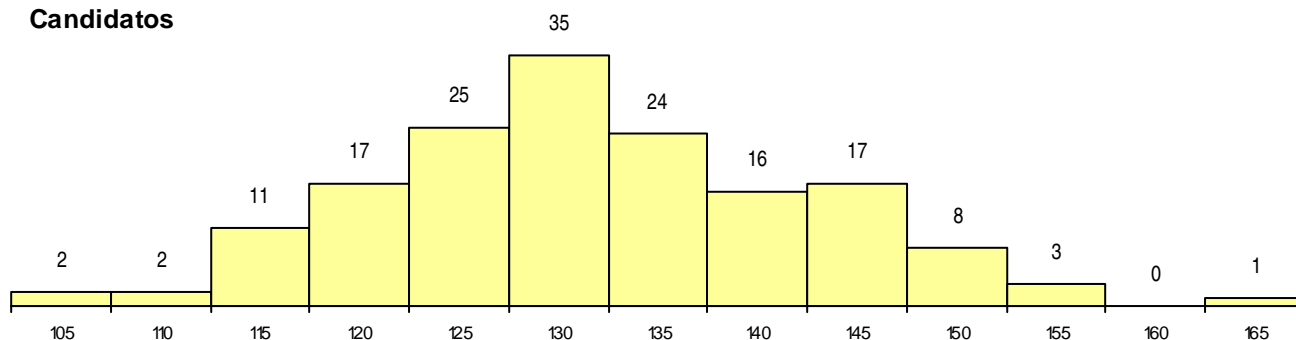

SEXO DOS CANDIDATOS

Sexo	Cands. %	Cols. %
Masc.	13 8	2 14
Femin.	148 92	12 86
Total	161	14

CURSO DO 12º ANO (15 mais frequentes)

Curso 12º ano	Cands. %	Cols. %
C62 Línguas e Humanidades (DL 272/2	49 30	3 21
C60 Ciências e Tecnologias (DL 272/20	25 16	0 0
P01 Animador Sociocultural	24 15	3 21
970 Recorrente - Ciências e Tecnologia	11 7	2 14
972 Recorrente - Ciências Sociais e Hu	7 4	2 14
088 Acção Social	5 3	0 0
P19 Técnico de Apoio Psicossocial	5 3	0 0
062 Ciências Sociais e Humanas	4 2	1 7
389 Animador sociocultural	4 2	0 0
C64 Artes Visuais (DL 272/2007)	3 2	1 7
P27 Técnico de Comércio	2 1	1 7
P18 Técnico de Apoio à Infância	2 1	0 0
220 Ens. secundário recorrente (todos o	2 1	0 0
396 Técnico auxiliar de infância	1 1	1 7
985 Recorrente - Comunicação Audiovis	1 1	0 0

MÉDIAS dos Colocados

Nota de candidatura	148,1
Prova de ingresso	118,6
Média do 12º ano	163,9
Média do 10º/11º ano	163,9

DISTRIBUIÇÕES DE NOTAS DE CANDIDATURA

Candidatos

Colocados