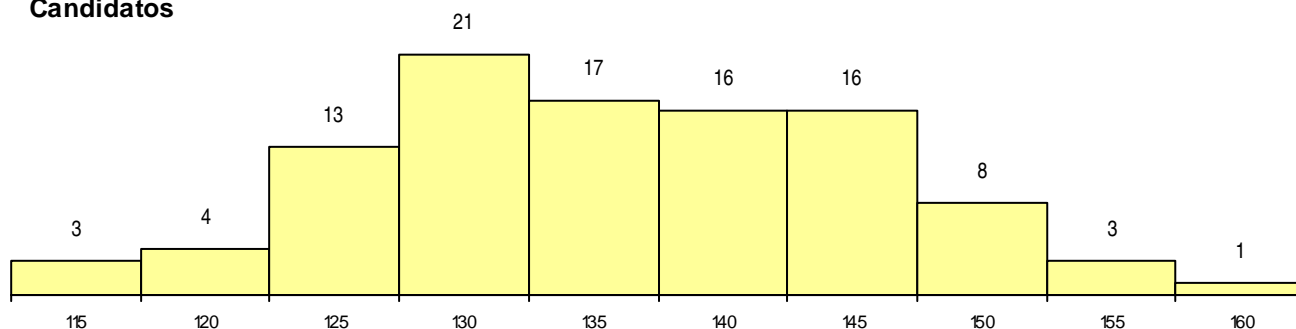

SEXO DOS CANDIDATOS

Sexo	Cands. %	Cols. %
Masc.	68 67	2 50
Femin.	34 33	2 50
Total	102	4

CURSO DO 12º ANO (15 mais frequentes)

Curso 12º ano	Cands. %	Cols. %
C60 Ciências e Tecnologias (DL 272/20)	35 34	0 0
089 Desporto	20 20	2 50
C62 Línguas e Humanidades (DL 272/2)	10 10	0 0
970 Recorrente - Ciências e Tecnologia	10 10	0 0
610 Cursos Educação Formação (todos)	5 5	0 0
972 Recorrente - Ciências Sociais e Hu	2 2	0 0
061 Ciências Socioeconómicas	2 2	0 0
C61 Ciências Socioeconómicas (DL 272/	2 2	0 0
060 Ciências e Tecnologias	2 2	0 0
971 Recorrente - Ciências Socioeconóm	2 2	0 0
566 Técnico de turismo	1 1	1 25
594 Produção Gráfica (Colégio dos Órfã	1 1	1 25
062 Ciências Sociais e Humanas	1 1	0 0
573 Animação e Gestão Desportiva	1 1	0 0
667 Gestão e Dinamização Desportiva	1 1	0 0

MÉDIAS dos Colocados

Nota de candidatura	152,1
Prova de ingresso	124,5
Média do 12º ano	167,0
Média do 10º/11º ano	167,0

DISTRIBUIÇÕES DE NOTAS DE CANDIDATURA

Candidatos

Colocados