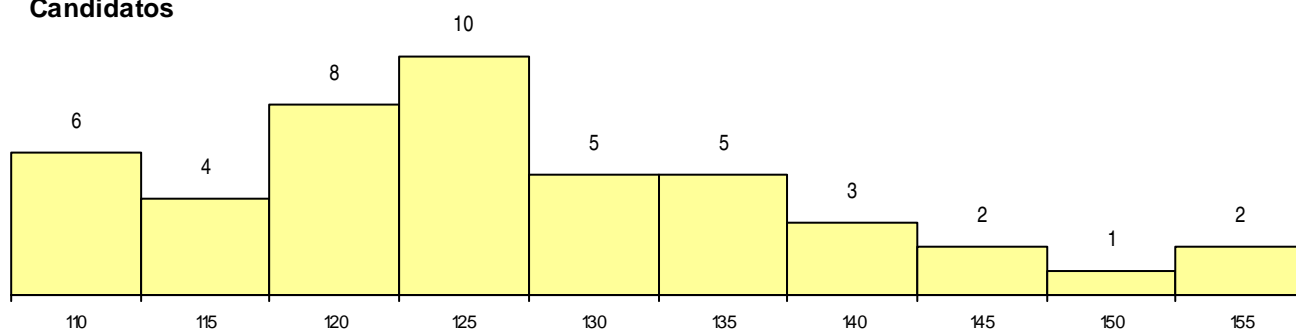

CURSO DO 12º ANO (15 mais frequentes)

Curso 12º ano	Cands. %	Cols. %
C62 Línguas e Humanidades (DL 272/2	12 26	1 8
C60 Ciências e Tecnologias (DL 272/20	9 20	2 17
P56 Técnico de Gestão e Programação	6 13	3 25
970 Recorrente - Ciências e Tecnologia	4 9	0 0
P28 Técnico de Comunicação - Marketin	2 4	1 8
060 Ciências e Tecnologias	2 4	0 0
P68 Técnico de Óptica Ocular	1 2	1 8
220 Ens. secundário recorrente (todos o	1 2	1 8
P71 Técnico de Processamento e Contr	1 2	1 8
P82 Técnico de Secretariado	1 2	1 8
381 Técnico de comunicação/marketing,	1 2	1 8
P81 Técnico de Restauração	1 2	0 0
810 Agrupamento 1 / geral	1 2	0 0
831 Agrupamento 3 / administração	1 2	0 0
675 Comunicação e Informação Multimé	1 2	0 0

MÉDIAS dos Colocados

Nota de candidatura	132,5
Prova de ingresso	124,6
Média do 12º ano	140,5
Média do 10º/11º ano	140,5

DISTRIBUIÇÕES DE NOTAS DE CANDIDATURA

Candidatos

Colocados