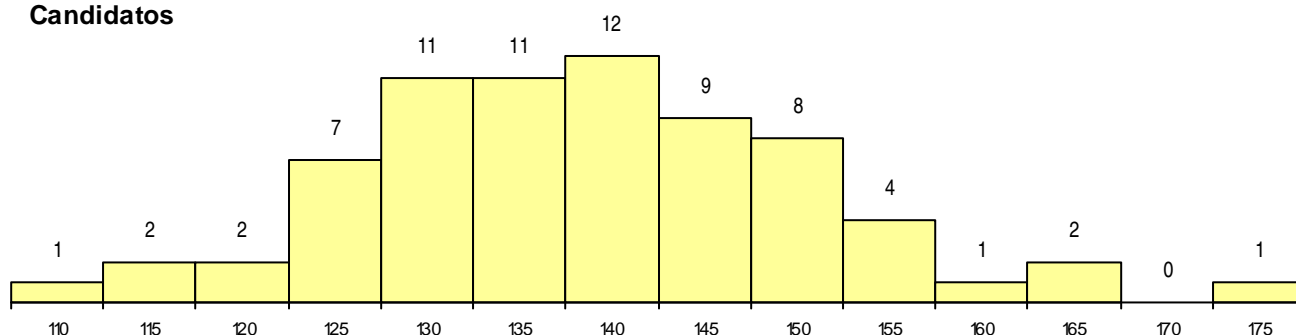

**SEXO DOS CANDIDATOS**

Sexo	Cands. %	Cols. %
Masc.	28 39	2 67
Femin.	43 61	1 33
<b>Total</b>	<b>71</b>	<b>3</b>

**CURSO DO 12º ANO (15 mais frequentes)**

Curso 12º ano	Cands. %	Cols. %
C62 Línguas e Humanidades (DL 272/2	19 27	1 33
970 Recorrente - Ciências e Tecnologia	5 7	0 0
062 Ciências Sociais e Humanas	5 7	0 0
C60 Ciências e Tecnologias (DL 272/20	4 6	1 33
966 Cursos EFA, Formações Modulare	3 4	0 0
060 Ciências e Tecnologias	3 4	0 0
972 Recorrente - Ciências Sociais e Hu	3 4	0 0
610 Cursos Educação Formação (todos	2 3	1 33
P82 Técnico de Secretariado	2 3	0 0
P56 Técnico de Gestão e Programação	2 3	0 0
C61 Ciências Socioeconómicas (DL 272/	2 3	0 0
840 Agrupamento 4 / geral	2 3	0 0
070 Comunicação Audiovisual	1 1	0 0
089 Desporto	1 1	0 0
578 Informática	1 1	0 0

**MÉDIAS dos Colocados**

Nota de candidatura	161,8
Prova de ingresso	176,3
Média do 12º ano	154,0
Média do 10º/11º ano	154,0

**DISTRIBUIÇÕES DE NOTAS DE CANDIDATURA**

**Candidatos**

**Colocados**