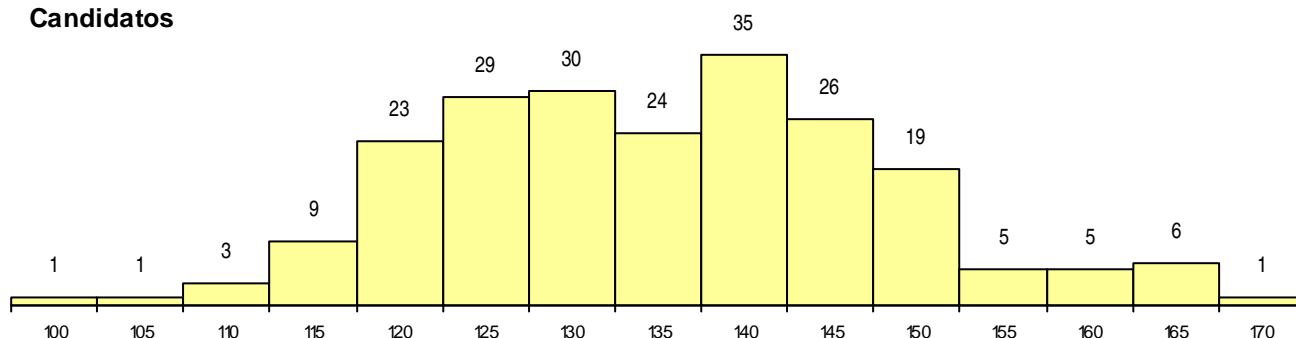

**SEXO DOS CANDIDATOS**

Sexo	Cands. %	Cols. %
Masc.	102 47	8 40
Femin.	115 53	12 60
<b>Total</b>	<b>217</b>	<b>20</b>

**CURSO DO 12º ANO (15 mais frequentes)**

Curso 12º ano	Cands. %	Cols. %
C62 Línguas e Humanidades (DL 272/2)	45 21	1 5
C60 Ciências e Tecnologias (DL 272/20)	26 12	2 10
C61 Ciências Socioeconómicas (DL 272/	19 9	4 20
970 Recorrente - Ciências e Tecnologia	16 7	1 5
971 Recorrente - Ciências Socioeconóm	10 5	1 5
P28 Técnico de Comunicação - Marketin	8 4	1 5
060 Ciências e Tecnologias	8 4	0 0
062 Ciências Sociais e Humanas	5 2	1 5
P51 Técnico de Gestão	5 2	1 5
P59 Técnico de Informática de Gestão	5 2	0 0
C64 Artes Visuais (DL 272/2007)	5 2	0 0
089 Desporto	5 2	0 0
P64 Técnico de Marketing	4 2	3 15
571 Administração e Marketing	4 2	1 5
P82 Técnico de Secretariado	4 2	0 0

**MÉDIAS dos Colocados**

Nota de candidatura	150,7
Prova de ingresso	138,8
Média do 12º ano	157,2
Média do 10º/11º ano	157,2

**DISTRIBUIÇÕES DE NOTAS DE CANDIDATURA**

**Candidatos**

**Colocados**