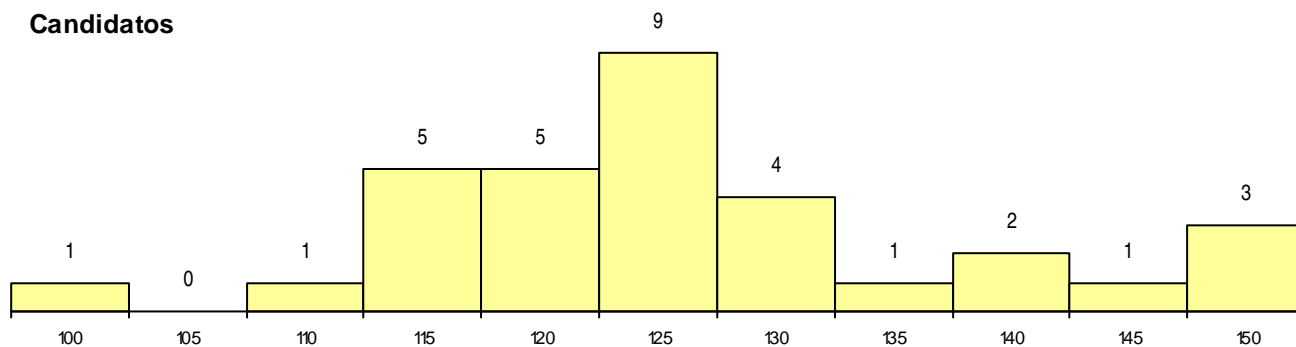

CURSO DO 12º ANO (15 mais frequentes)

Curso 12º ano	Cands. %	Cols. %
C62 Línguas e Humanidades (DL 272/2	7 22	4 33
966 Cursos EFA, Formações Modulare	5 16	0 0
220 Ens. secundário recorrente (todos o	3 9	0 0
060 Ciências e Tecnologias	2 6	2 17
971 Recorrente - Ciências Socioeconóm	2 6	1 8
C60 Ciências e Tecnologias (DL 272/20	2 6	0 0
972 Recorrente - Ciências Sociais e Hu	1 3	1 8
345 Profissionais de formação bancária	1 3	1 8
347 Técnico de marketing	1 3	1 8
433 Técnico de gestão	1 3	1 8
656 Técnico de gestão (planeamento e r	1 3	1 8
983 Recorrente - Acção Social	1 3	0 0
753 Técnico de informática	1 3	0 0
764 Técnico de secretariado	1 3	0 0
970 Recorrente - Ciências e Tecnologia	1 3	0 0

MÉDIAS dos Colocados

Nota de candidatura	127,1
Prova de ingresso	122,0
Média do 12º ano	129,8
Média do 10º/11º ano	129,8

DISTRIBUIÇÕES DE NOTAS DE CANDIDATURA

Candidatos

Colocados