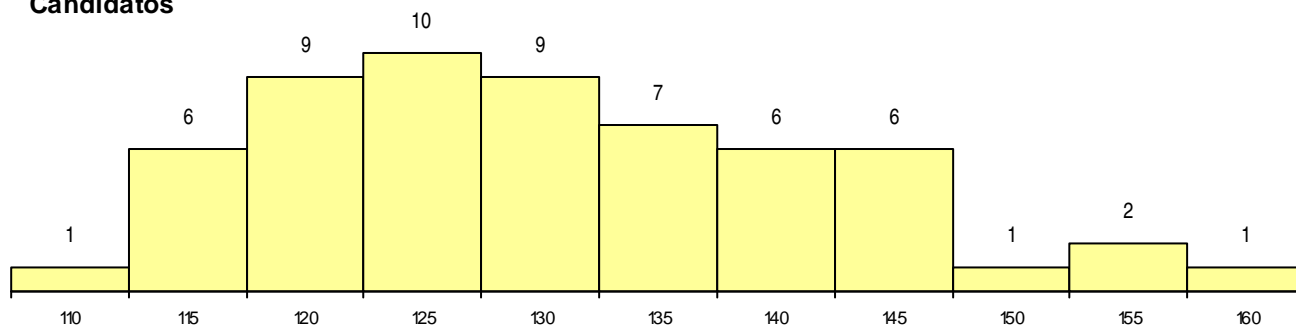

SEXO DOS CANDIDATOS

Sexo	Cands. %	Cols. %
Masc.	52 90	20 95
Femin.	6 10	1 5
Total	58	21

CURSO DO 12º ANO (15 mais frequentes)

Curso 12º ano	Cands. %	Cols. %
C60 Ciências e Tecnologias (DL 272/20	35 60	11 52
P56 Técnico de Gestão e Programação	8 14	4 19
P59 Técnico de Informática de Gestão	5 9	3 14
P53 Técnico de Gestão de Equipamento	2 3	1 5
082 Informática	2 3	1 5
970 Recorrente - Ciências e Tecnologia	2 3	0 0
089 Desporto	1 2	1 5
813 Agrupamento 1 / informática	1 2	0 0
972 Recorrente - Ciências Sociais e Hu	1 2	0 0
669 Informática	1 2	0 0

MÉDIAS dos Colocados

Nota de candidatura	133,4
Prova de ingresso	113,1
Média do 12º ano	144,3
Média do 10º/11º ano	144,3

DISTRIBUIÇÕES DE NOTAS DE CANDIDATURA

Candidatos

Colocados