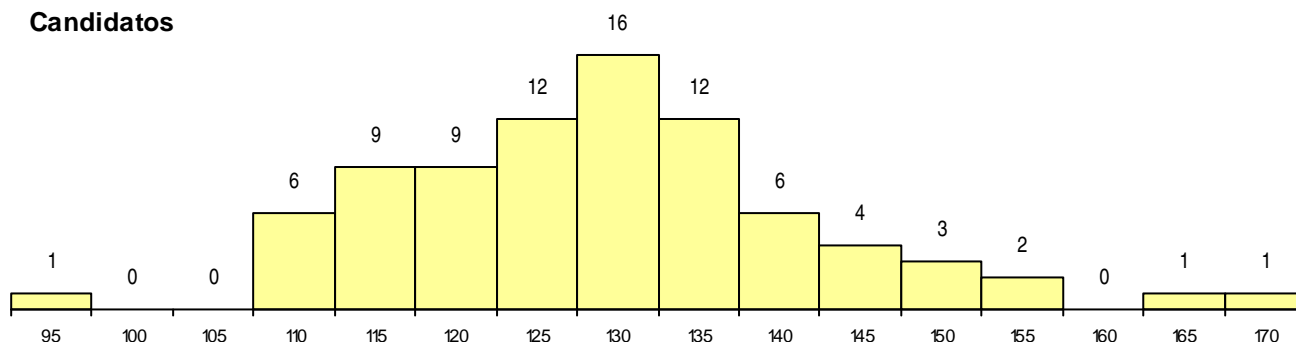

SEXO DOS CANDIDATOS

Sexo	Cands. %	Cols. %
Masc.	20 24	4 24
Femin.	62 76	13 76
Total	82	17

CURSO DO 12º ANO (15 mais frequentes)

Curso 12º ano	Cands. %	Cols. %
C62 Línguas e Humanidades (DL 272/2	44 54	8 47
C60 Ciências e Tecnologias (DL 272/20	7 9	2 12
972 Recorrente - Ciências Sociais e Hu	5 6	0 0
062 Ciências Sociais e Humanas	3 4	0 0
970 Recorrente - Ciências e Tecnologia	2 2	2 12
950 Equivalências	2 2	1 6
P91 Técnico de Turismo	2 2	1 6
663 Técnico de serviços jurídicos	2 2	0 0
088 Acção Social	2 2	0 0
P19 Técnico de Apoio Psicossocial	1 1	1 6
610 Cursos Educação Formação (todos	1 1	1 6
C64 Artes Visuais (DL 272/2007)	1 1	1 6
085 Administração	1 1	0 0
003 3.º curso	1 1	0 0
P56 Técnico de Gestão e Programação	1 1	0 0

MÉDIAS dos Colocados

Nota de candidatura	141,2
Prova de ingresso	130,6
Média do 12º ano	146,9
Média do 10º/11º ano	146,9

DISTRIBUIÇÕES DE NOTAS DE CANDIDATURA

Candidatos

Colocados