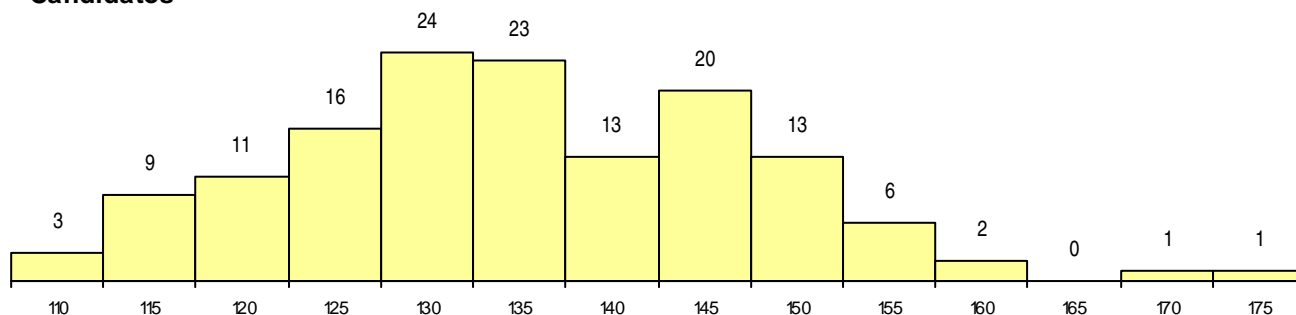

**SEXO DOS CANDIDATOS**

Sexo	Cands. %	Cols. %
Masc.	32 23	1 20
Femin.	110 77	4 80
<b>Total</b>	<b>142</b>	<b>5</b>

**CURSO DO 12º ANO (15 mais frequentes)**

Curso 12º ano	Cands. %	Cols. %
C60 Ciências e Tecnologias (DL 272/20	80 56	3 60
060 Ciências e Tecnologias	10 7	1 20
089 Desporto	10 7	0 0
C62 Línguas e Humanidades (DL 272/2	7 5	0 0
970 Recorrente - Ciências e Tecnologia	6 4	0 0
966 Cursos EFA, Formações Modulare	4 3	0 0
P19 Técnico de Apoio Psicossocial	3 2	0 0
062 Ciências Sociais e Humanas	2 1	0 0
972 Recorrente - Ciências Sociais e Hu	2 1	0 0
P56 Técnico de Gestão e Programação	2 1	0 0
P16 Técnico de Análise Laboratorial	1 1	1 20
083 Design de Equipamento	1 1	0 0
088 Acção Social	1 1	0 0
971 Recorrente - Ciências Socioeconóm	1 1	0 0
C64 Artes Visuais (DL 272/2007)	1 1	0 0

**MÉDIAS dos Colocados**

Nota de candidatura	154,4
Prova de ingresso	148,8
Média do 12º ano	158,2
Média do 10º/11º ano	158,2

**DISTRIBUIÇÕES DE NOTAS DE CANDIDATURA**

**Candidatos**

**Colocados**