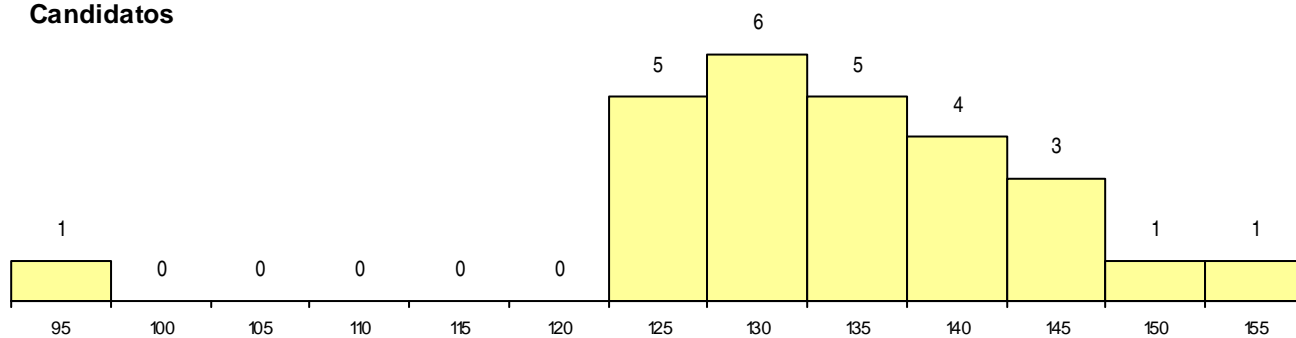

**SEXO DOS CANDIDATOS**

Sexo	Cands. %	Cols. %
Masc.	2 8	2 33
Femin.	24 92	4 67
<b>Total</b>	<b>26</b>	<b>6</b>

**CURSO DO 12º ANO (15 mais frequentes)**

Curso 12º ano	Cands. %	Cols. %
C60 Ciências e Tecnologias (DL 272/20	17 65	3 50
970 Recorrente - Ciências e Tecnologia	3 12	1 17
060 Ciências e Tecnologias	2 8	1 17
S21 Técnico de contabilidade	1 4	1 17
966 Cursos EFA, Formações Modulare	1 4	0 0
965 Dec.-Lei 357/2007 (todas as vias)	1 4	0 0
C61 Ciências Socioeconómicas (DL 272/	1 4	0 0

**MÉDIAS dos Colocados**

Nota de candidatura	138,1
Prova de ingresso	121,5
Média do 12º ano	147,0
Média do 10º/11º ano	147,0

**DISTRIBUIÇÕES DE NOTAS DE CANDIDATURA**

**Candidatos**

**Colocados**