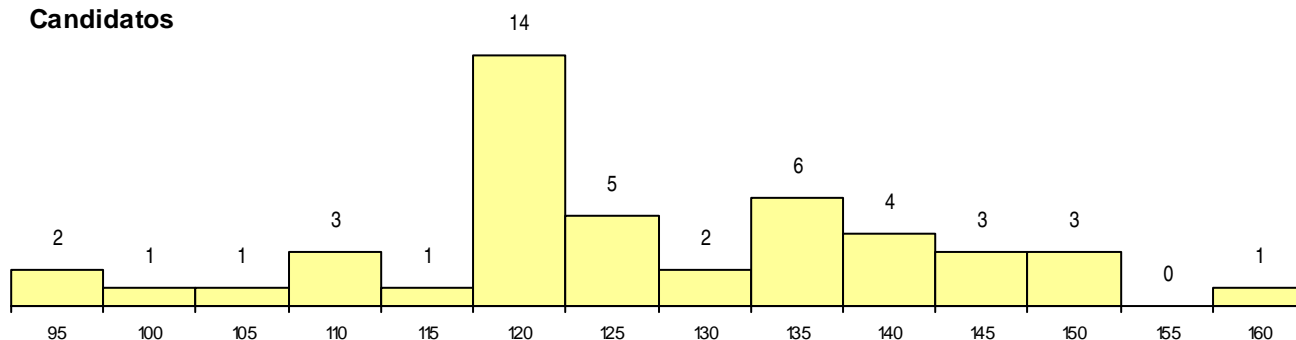

**SEXO DOS CANDIDATOS**

Sexo	Cands. %	Cols. %
Masc.	3 7	0 0
Femin.	43 93	5 100
<b>Total</b>	<b>46</b>	<b>5</b>

**CURSO DO 12º ANO (15 mais frequentes)**

Curso 12º ano	Cands. %	Cols. %
C62 Línguas e Humanidades (DL 272/2	11 24	1 20
C60 Ciências e Tecnologias (DL 272/20	10 22	3 60
P01 Animador Sociocultural	4 9	0 0
966 Cursos EFA, Formações Modulare	4 9	0 0
088 Acção Social	3 7	1 20
062 Ciências Sociais e Humanas	2 4	0 0
220 Ens. secundário recorrente (todos o	2 4	0 0
089 Desporto	1 2	0 0
972 Recorrente - Ciências Sociais e Hu	1 2	0 0
003 3.º curso	1 2	0 0
P36 Técnico de Desenho Digital 3D	1 2	0 0
P58 Técnico de Higiene e Segurança do	1 2	0 0
487 Técnico de secretariado	1 2	0 0
508 Instrumentista de cordas	1 2	0 0
965 Dec.-Lei 357/2007 (todas as vias)	1 2	0 0

**MÉDIAS dos Colocados**

Nota de candidatura	140,2
Prova de ingresso	129,6
Média do 12º ano	145,8
Média do 10º/11º ano	145,8

**DISTRIBUIÇÕES DE NOTAS DE CANDIDATURA**

**Candidatos**

**Colocados**