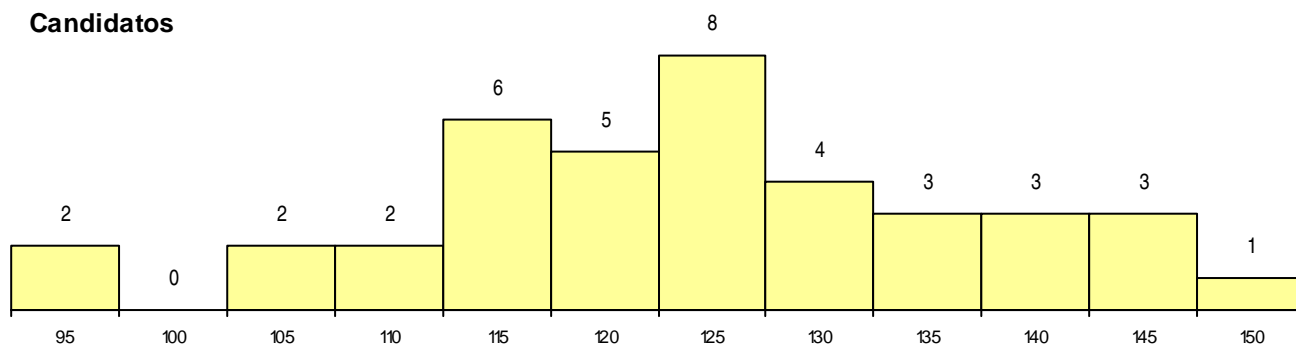

Estabelecimento: 3163 Instituto Politécnico de Viana do Castelo - Escola Superior de Tecnologia e Gestão
Curso Superior: 8114 Turismo (regime pós-laboral)
Licenciatura

OPÇÃO CANDIDATURA

Opção	Cands. %	Cols. %
1ª	10 26	8 67
2ª	14 36	3 25
3ª	4 10	0 0
4ª	4 10	0 0
5ª	4 10	1 8
6ª	3 8	0 0
Total	39	12

ETAPA COLOCAÇÃO (contingente)

Etapa Colocação	Cands. %	Cols. %	Nota
17 Geral	39 100	12 100	117,5
Total	39	12	

DISTRITO/GAES DE CANDIDATURA

Distrito Origem	Cands. %	Cols. %
Viana do Castelo	18 46	8 67
Braga	16 41	3 25
Porto	4 10	0 0
Setúbal	1 3	1 8
Total	39	12

SEXO DOS CANDIDATOS

Sexo	Cands. %	Cols. %
Masc.	13 33	5 42
Femin.	26 67	7 58
Total	39	12

CURSO DO 12º ANO (15 mais frequentes)

Curso 12º ano	Cands. %	Cols. %
C62 Línguas e Humanidades (DL 272/2	8 21	4 33
966 Cursos EFA, Formações Modulare	5 13	1 8
C60 Ciências e Tecnologias (DL 272/20	4 10	0 0
P91 Técnico de Turismo	3 8	0 0
003 3.º curso	2 5	1 8
088 Acção Social	2 5	0 0
965 Dec.-Lei 357/2007 (todas as vias)	2 5	0 0
972 Recorrente - Ciências Sociais e Hu	1 3	1 8
P37 Técnico de Design	1 3	1 8
220 Ens. secundário recorrente (todos o	1 3	1 8
P92 Técnico de Turismo Ambiental e Ru	1 3	1 8
725 Técnico comercial	1 3	1 8
P28 Técnico de Comunicação - Marketin	1 3	1 8
472 Técnico de informática/gestão	1 3	0 0
522 Teatro/interpretação	1 3	0 0

MÉDIAS dos Colocados

Nota de candidatura	128,0
Prova de ingresso	114,0
Média do 12º ano	136,6
Média do 10º/11º ano	134,9

DISTRIBUIÇÕES DE NOTAS DE CANDIDATURA

Candidatos