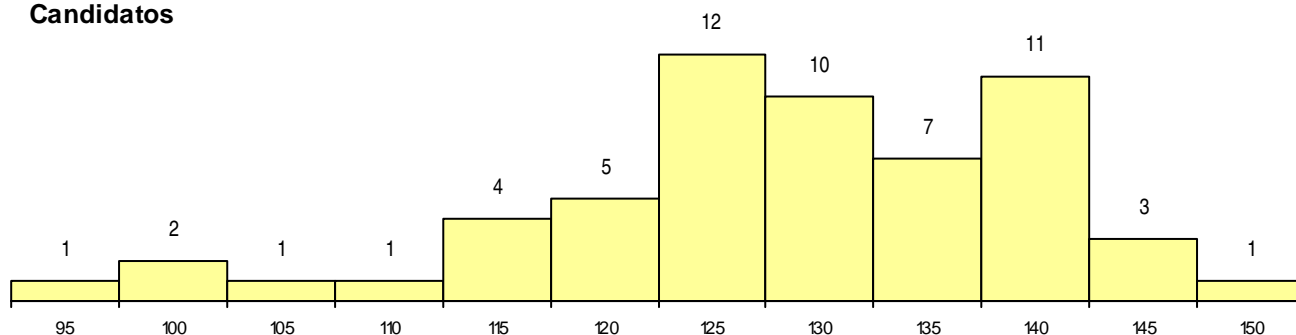

SEXO DOS CANDIDATOS

Sexo	Cands. %	Cols. %
Masc.	22 38	0 0
Femin.	36 62	4 100
Total	58	4

CURSO DO 12º ANO (15 mais frequentes)

Curso 12º ano	Cands. %	Cols. %
C62 Línguas e Humanidades (DL 272/2	15 26	0 0
C60 Ciências e Tecnologias (DL 272/20	12 21	1 25
P92 Técnico de Turismo Ambiental e Ru	6 10	0 0
P91 Técnico de Turismo	4 7	2 50
966 Cursos EFA, Formações Modulare	3 5	0 0
P28 Técnico de Comunicação - Marketin	2 3	1 25
003 3.º curso	2 3	0 0
060 Ciências e Tecnologias	1 2	0 0
062 Ciências Sociais e Humanas	1 2	0 0
072 Design de Produto	1 2	0 0
971 Recorrente - Ciências Socioeconóm	1 2	0 0
972 Recorrente - Ciências Sociais e Hu	1 2	0 0
P01 Animador Sociocultural	1 2	0 0
P37 Técnico de Design	1 2	0 0
831 Agrupamento 3 / administração	1 2	0 0

MÉDIAS dos Colocados

Nota de candidatura	143,2
Prova de ingresso	118,8
Média do 12º ano	156,3
Média do 10º/11º ano	156,3

DISTRIBUIÇÕES DE NOTAS DE CANDIDATURA

Candidatos

Colocados