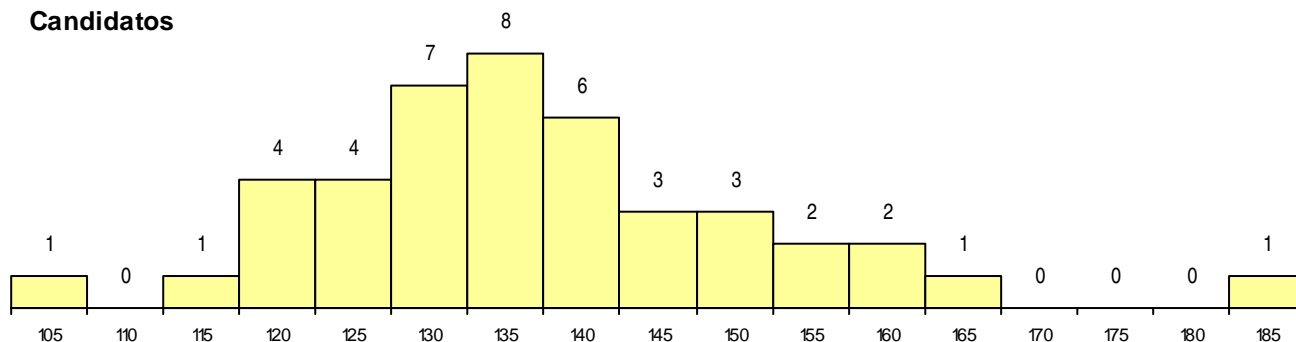

**SEXO DOS CANDIDATOS**

Sexo	Cands. %	Cols. %
Masc.	15 35	2 40
Femin.	28 65	3 60
<b>Total</b>	<b>43</b>	<b>5</b>

**CURSO DO 12º ANO**

(15 mais frequentes)

Curso 12º ano	Cands. %	Cols. %
C64 Artes Visuais (DL 272/2007)	12 28	1 20
P14 Técnico de Multimédia	6 14	2 40
C60 Ciências e Tecnologias (DL 272/20)	5 12	1 20
C62 Línguas e Humanidades (DL 272/2)	4 9	0 0
P28 Técnico de Comunicação - Marketin	3 7	0 0
966 Cursos EFA, Formações Modulare	2 5	0 0
974 Recorrente - Artes Visuais	2 5	0 0
073 Produção Artística	2 5	0 0
364 Técnico de audiovisuais	1 2	1 20
950 Equivalências	1 2	0 0
610 Cursos Educação Formação (todos	1 2	0 0
A25 Artes e Indústrias Gráficas (VC)	1 2	0 0
089 Desporto	1 2	0 0
083 Design de Equipamento	1 2	0 0
064 Artes Visuais	1 2	0 0

**MÉDIAS dos Colocados**

Nota de candidatura	138,1
Prova de ingresso	122,4
Média do 12º ano	146,6
Média do 10º/11º ano	146,6

**DISTRIBUIÇÕES DE NOTAS DE CANDIDATURA**

**Candidatos**

**Colocados**