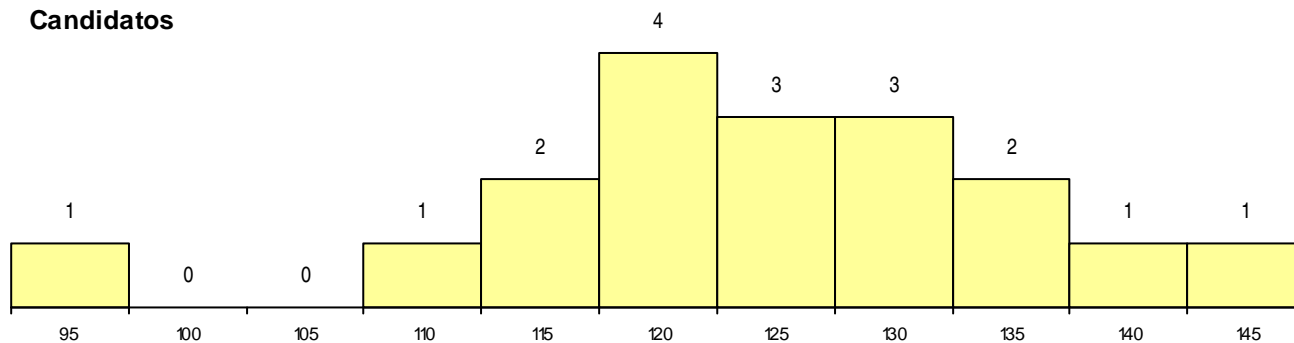

**SEXO DOS CANDIDATOS**

Sexo	Cands. %	Cols. %
Masc.	1 6	0 0
Femin.	17 94	7 100
<b>Total</b>	<b>18</b>	<b>7</b>

**CURSO DO 12º ANO (15 mais frequentes)**

Curso 12º ano	Cands. %	Cols. %
C62 Línguas e Humanidades (DL 272/2	6 33	4 57
C60 Ciências e Tecnologias (DL 272/20	2 11	1 14
P01 Animador Sociocultural	2 11	0 0
965 Dec.-Lei 357/2007 (todas as vias)	1 6	1 14
062 Ciências Sociais e Humanas	1 6	1 14
831 Agrupamento 3 / administração	1 6	0 0
586 Técnico de cozinha	1 6	0 0
389 Animador sociocultural	1 6	0 0
P58 Técnico de Higiene e Segurança do	1 6	0 0
972 Recorrente - Ciências Sociais e Hu	1 6	0 0
060 Ciências e Tecnologias	1 6	0 0

**MÉDIAS dos Colocados**

Nota de candidatura	118,3
Prova de ingresso	102,7
Média do 12º ano	126,7
Média do 10º/11º ano	126,7

**DISTRIBUIÇÕES DE NOTAS DE CANDIDATURA**

**Candidatos**

**Colocados**