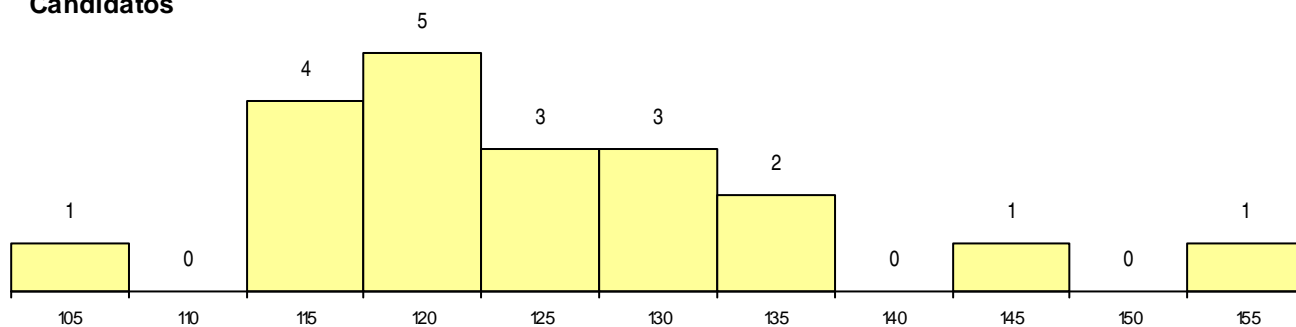

**SEXO DOS CANDIDATOS**

Sexo	Cands. %	Cols. %
Masc.	9 45	3 100
Femin.	11 55	0 0
<b>Total</b>	<b>20</b>	<b>3</b>

**CURSO DO 12º ANO (15 mais frequentes)**

Curso 12º ano	Cands. %	Cols. %
C62 Línguas e Humanidades (DL 272/2	9 45	1 33
566 Técnico de turismo	1 5	1 33
P14 Técnico de Multimédia	1 5	1 33
966 Cursos EFA, Formações Modulare	1 5	0 0
389 Animador sociocultural	1 5	0 0
P92 Técnico de Turismo Ambiental e Ru	1 5	0 0
P91 Técnico de Turismo	1 5	0 0
P81 Técnico de Restauração	1 5	0 0
P56 Técnico de Gestão e Programação	1 5	0 0
C60 Ciências e Tecnologias (DL 272/20	1 5	0 0
970 Recorrente - Ciências e Tecnologia	1 5	0 0
062 Ciências Sociais e Humanas	1 5	0 0

**MÉDIAS dos Colocados**

Nota de candidatura	127,7
Prova de ingresso	116,7
Média do 12º ano	133,7
Média do 10º/11º ano	133,7

**DISTRIBUIÇÕES DE NOTAS DE CANDIDATURA**

**Candidatos**

**Colocados**