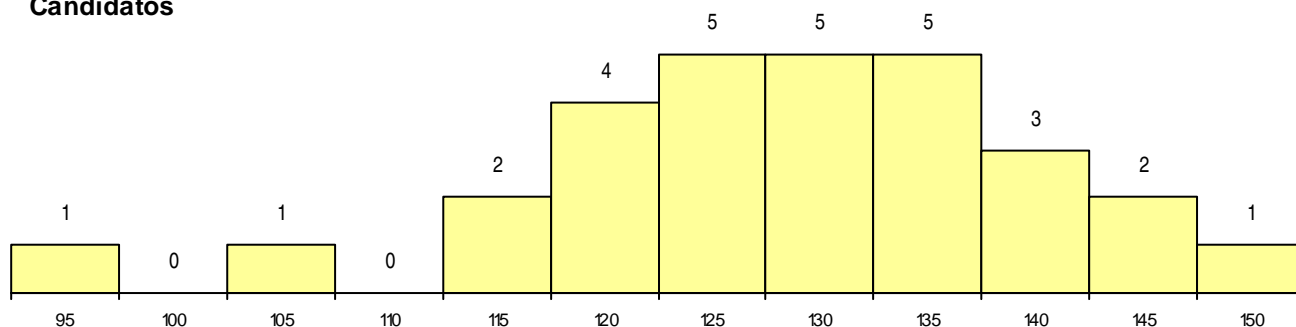

SEXO DOS CANDIDATOS

Sexo	Cands. %	Cols. %
Masc.	19 66	12 75
Femin.	10 34	4 25
Total	29	16

CURSO DO 12º ANO (15 mais frequentes)

Curso 12º ano	Cands. %	Cols. %
C62 Línguas e Humanidades (DL 272/2)	6 21	3 19
C64 Artes Visuais (DL 272/2007)	5 17	1 6
070 Comunicação Audiovisual	3 10	3 19
P21 Técnico de Audiovisuais	2 7	2 13
966 Cursos EFA, Formações Modulare	2 7	1 6
C60 Ciências e Tecnologias (DL 272/20)	2 7	1 6
P91 Técnico de Turismo	1 3	1 6
P81 Técnico de Restauração	1 3	1 6
P16 Técnico de Análise Laboratorial	1 3	1 6
972 Recorrente - Ciências Sociais e Hu	1 3	1 6
082 Informática	1 3	1 6
810 Agrupamento 1 / geral	1 3	0 0
P19 Técnico de Apoio Psicossocial	1 3	0 0
P01 Animador Sociocultural	1 3	0 0
C61 Ciências Socioeconómicas (DL 272/	1 3	0 0

MÉDIAS dos Colocados

Nota de candidatura	127,9
Prova de ingresso	119,3
Média do 12º ano	132,6
Média do 10º/11º ano	132,6

DISTRIBUIÇÕES DE NOTAS DE CANDIDATURA

Candidatos

Colocados