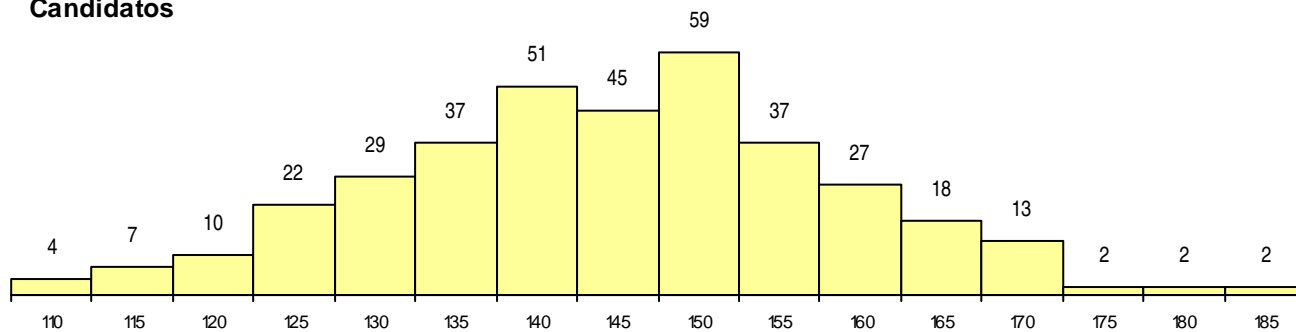

ETAPA COLOCAÇÃO (contingente)

Etapa Colocação	Cands.	%	Cols.	%	Nota
17 Geral	365	100	52	100	151,8
Total	365		52		

DISTRITO/GAES DE CANDIDATURA

Distrito Origem	Cands.	%	Cols.	%
Lisboa	272	75	39	75
Setúbal	22	6	4	8
Santarém	15	4	2	4
Leiria	14	4	1	2
Porto	8	2	1	2
R. A. Madeira	8	2	2	4
Évora	8	2	2	4
Coimbra	4	1	0	0
Castelo Branco	3	1	0	0
R. A. Açores	2	1	0	0
Aveiro	2	1	0	0
Beja	2	1	0	0
Vila Real	1	0	0	0
Viseu	1	0	0	0
Faro	1	0	0	0
Braga	1	0	1	2
Portalegre	1	0	0	0
Total	365		52	

SEXO DOS CANDIDATOS

Sexo	Cands.	%	Cols.	%
Masc.	208	57	29	56
Femin.	157	43	23	44
Total	365		52	

CURSO DO 12º ANO (15 mais frequentes)

Curso 12º ano	Cands.	%	Cols.	%
C61 Ciências Socioeconómicas (DL 272/	225	62	31	60
C60 Ciências e Tecnologias (DL 272/20	94	26	15	29
061 Ciências Socioeconómicas	11	3	1	2
060 Ciências e Tecnologias	11	3	1	2
C64 Artes Visuais (DL 272/2007)	5	1	1	2
971 Recorrente - Ciências Socioeconóm	4	1	1	2
P56 Técnico de Gestão e Programação	2	1	0	0
830 Agrupamento 3 / geral	2	1	0	0
950 Equivalências	2	1	0	0
P51 Técnico de Gestão	2	1	0	0
810 Agrupamento 1 / geral	1	0	1	2
081 Electrotecnia e Electrónica	1	0	1	2
P91 Técnico de Turismo	1	0	0	0
433 Técnico de gestão	1	0	0	0
970 Recorrente - Ciências e Tecnologia	1	0	0	0

MÉDIAS dos Colocados

Nota de candidatura	158,1
Prova de ingresso	157,2
Média do 12º ano	159,0
Média do 10º/11º ano	159,0

DISTRIBUIÇÕES DE NOTAS DE CANDIDATURA

Candidatos

Colocados