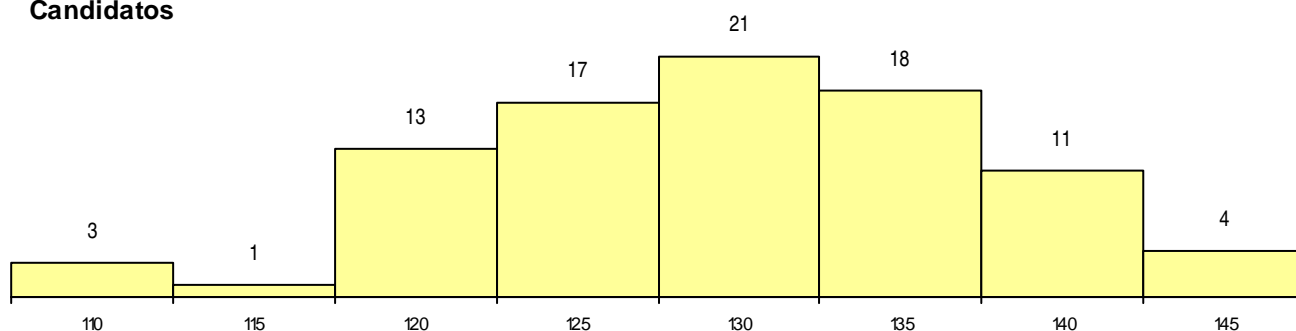

SEXO DOS CANDIDATOS

Sexo	Cands. %	Cols. %
Masc.	8 9	1 14
Femin.	80 91	6 86
Total	88	7

CURSO DO 12º ANO (15 mais frequentes)

Curso 12º ano	Cands. %	Cols. %
C60 Ciências e Tecnologias (DL 272/20	47 53	4 57
060 Ciências e Tecnologias	7 8	1 14
089 Desporto	5 6	1 14
P19 Técnico de Apoio Psicossocial	4 5	1 14
C62 Línguas e Humanidades (DL 272/2	3 3	0 0
970 Recorrente - Ciências e Tecnologia	3 3	0 0
088 Acção Social	2 2	0 0
P01 Animador Sociocultural	2 2	0 0
445 Técnico de hotelaria/recepção e ate	2 2	0 0
965 Dec.-Lei 357/2007 (todas as vias)	2 2	0 0
966 Cursos EFA, Formações Modulare	2 2	0 0
P20 Técnico de Artes Gráficas	1 1	0 0
602 Cursos técnico-profissionais (todos	1 1	0 0
P28 Técnico de Comunicação - Marketin	1 1	0 0
002 2.º curso	1 1	0 0

MÉDIAS dos Colocados

Nota de candidatura	138,8
Prova de ingresso	122,7
Média do 12º ano	147,4
Média do 10º/11º ano	147,4

DISTRIBUIÇÕES DE NOTAS DE CANDIDATURA

Candidatos

Colocados