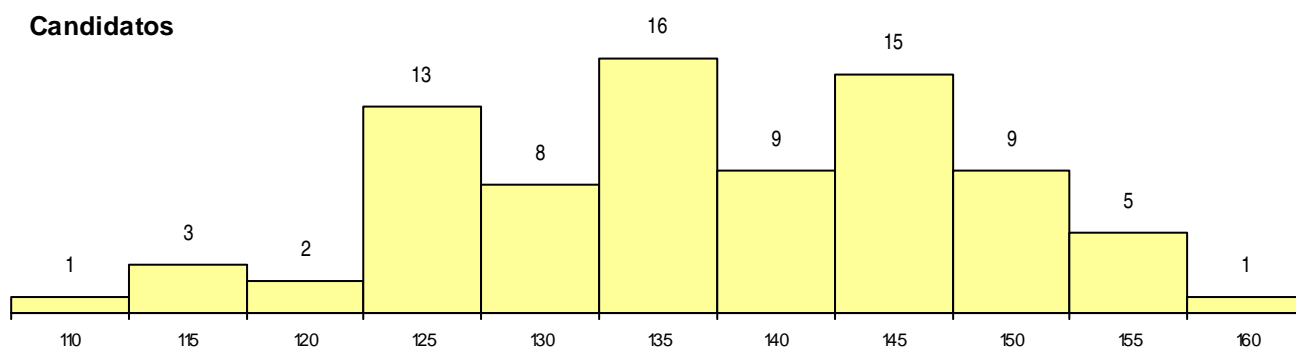

SEXO DOS CANDIDATOS

Sexo	Cands. %	Cols. %
Masc.	26 32	1 25
Femin.	56 68	3 75
Total	82	4

CURSO DO 12º ANO (15 mais frequentes)

Curso 12º ano	Cands. %	Cols. %
C60 Ciências e Tecnologias (DL 272/20)	59 72	3 75
060 Ciências e Tecnologias	9 11	0 0
970 Recorrente - Ciências e Tecnologia	5 6	0 0
C62 Línguas e Humanidades (DL 272/2)	2 2	0 0
089 Desporto	1 1	1 25
602 Cursos técnico-profissionais (todos	1 1	0 0
610 Cursos Educação Formação (todos	1 1	0 0
564 Técnico de multimédia	1 1	0 0
972 Recorrente - Ciências Sociais e Hu	1 1	0 0
971 Recorrente - Ciências Socioeconóm	1 1	0 0
674 Animação Sócio-Cultural	1 1	0 0

MÉDIAS dos Colocados

Nota de candidatura	155,2
Prova de ingresso	147,0
Média do 12º ano	160,8
Média do 10º/11º ano	160,8

DISTRIBUIÇÕES DE NOTAS DE CANDIDATURA

Candidatos

Colocados