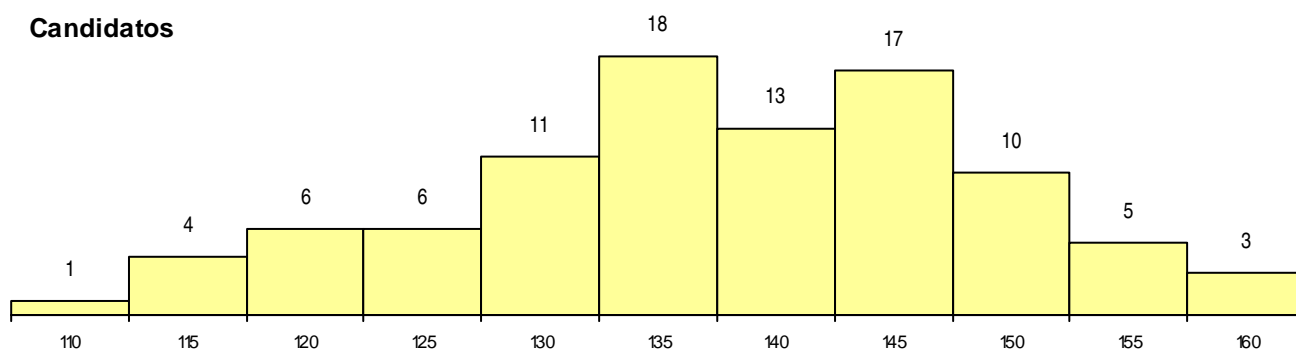

SEXO DOS CANDIDATOS

Sexo	Cands. %	Cols. %
Masc.	38 40	2 67
Femin.	56 60	1 33
Total	94	3

CURSO DO 12º ANO

(15 mais frequentes)

Curso 12º ano	Cands. %	Cols. %
C60 Ciências e Tecnologias (DL 272/20	74 79	2 67
060 Ciências e Tecnologias	10 11	0 0
972 Recorrente - Ciências Sociais e Hu	2 2	1 33
970 Recorrente - Ciências e Tecnologia	2 2	0 0
220 Ens. secundário recorrente (todos o	1 1	0 0
610 Cursos Educação Formação (todos	1 1	0 0
564 Técnico de multimédia	1 1	0 0
C62 Línguas e Humanidades (DL 272/2	1 1	0 0
971 Recorrente - Ciências Socioeconóm	1 1	0 0
674 Animação Sócio-Cultural	1 1	0 0

MÉDIAS dos Colocados

Nota de candidatura	158,7
Prova de ingresso	145,7
Média do 12º ano	167,3
Média do 10º/11º ano	167,3

DISTRIBUIÇÕES DE NOTAS DE CANDIDATURA

Candidatos

Colocados