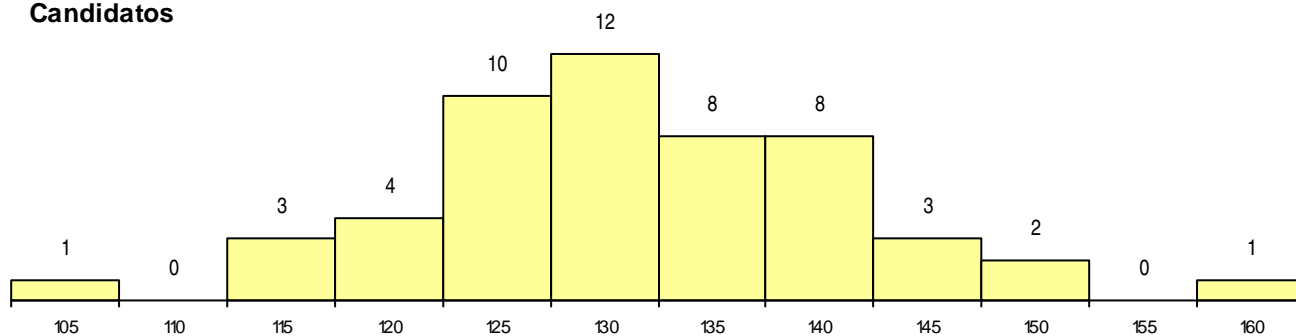

**SEXO DOS CANDIDATOS**

Sexo	Cands. %	Cols. %
Masc.	7 13	1 13
Femin.	45 87	7 88
<b>Total</b>	<b>52</b>	<b>8</b>

**CURSO DO 12º ANO (15 mais frequentes)**

Curso 12º ano	Cands. %	Cols. %
C60 Ciências e Tecnologias (DL 272/20	43 83	5 63
610 Cursos Educação Formação (todos	3 6	1 13
970 Recorrente - Ciências e Tecnologia	2 4	0 0
966 Cursos EFA, Formações Modulare	1 2	1 13
C62 Línguas e Humanidades (DL 272/2	1 2	1 13
P12 Técnico Auxiliar Protésico	1 2	0 0
C64 Artes Visuais (DL 272/2007)	1 2	0 0

**MÉDIAS dos Colocados**

Nota de candidatura	138,1
Prova de ingresso	123,3
Média do 12º ano	148,0
Média do 10º/11º ano	148,0

**DISTRIBUIÇÕES DE NOTAS DE CANDIDATURA**

**Candidatos**

**Colocados**