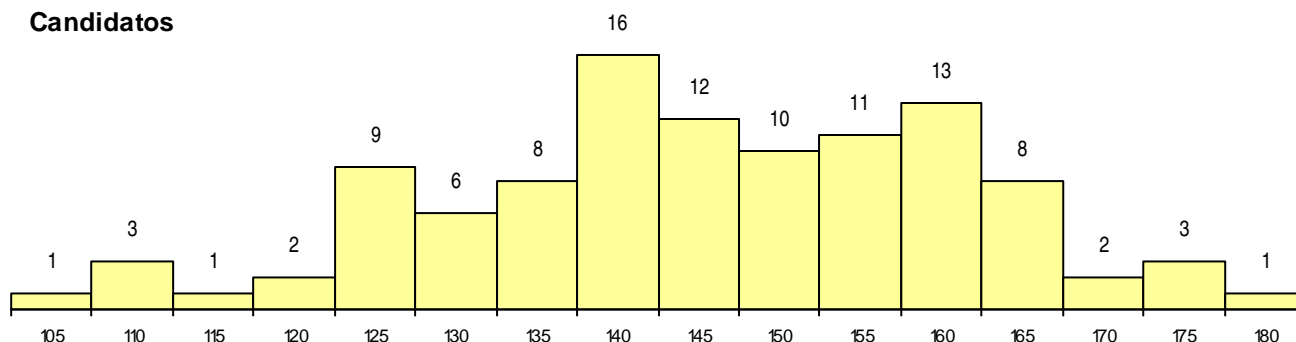

SEXO DOS CANDIDATOS

Sexo	Cands. %	Cols. %
Masc.	39 37	1 50
Femin.	67 63	1 50
Total	106	2

CURSO DO 12º ANO (15 mais frequentes)

Curso 12º ano	Cands. %	Cols. %
C60 Ciências e Tecnologias (DL 272/20	85 80	2 100
060 Ciências e Tecnologias	7 7	0 0
970 Recorrente - Ciências e Tecnologia	4 4	0 0
C62 Línguas e Humanidades (DL 272/2	2 2	0 0
089 Desporto	2 2	0 0
564 Técnico de multimédia	1 1	0 0
C64 Artes Visuais (DL 272/2007)	1 1	0 0
A04 Biotecnologia (VCT)	1 1	0 0
972 Recorrente - Ciências Sociais e Hu	1 1	0 0
971 Recorrente - Ciências Socioeconóm	1 1	0 0
668 Química Industrial e Ambiental	1 1	0 0

MÉDIAS dos Colocados

Nota de candidatura	178,2
Prova de ingresso	178,5
Média do 12º ano	178,0
Média do 10º/11º ano	178,0

DISTRIBUIÇÕES DE NOTAS DE CANDIDATURA

Candidatos

Colocados