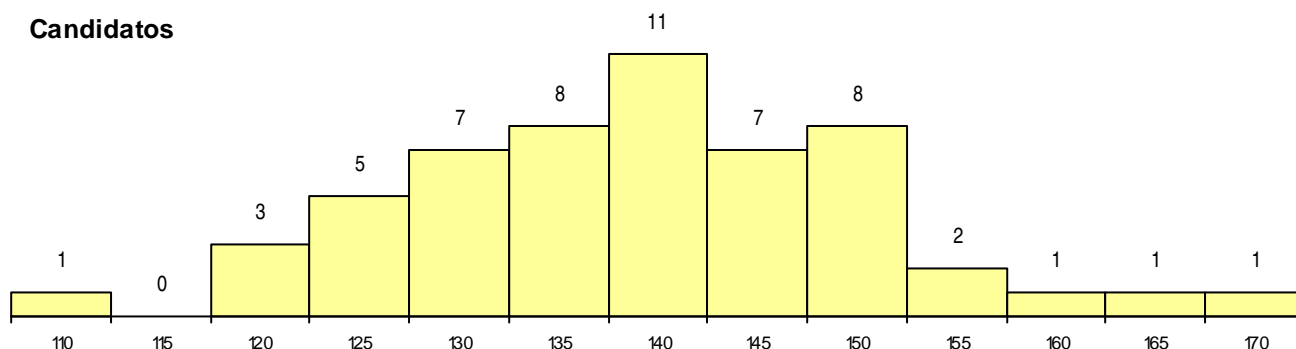

Estabelecimento: 7210 Instituto Politécnico de Coimbra - Escola Superior de Tecnologia da Saúde de Coimbra
Curso Superior: 9505 Radiologia
Licenciatura

OPÇÃO CANDIDATURA

Opção	Cands. %	Cols. %
1ª	13 24	2 40
2ª	9 16	2 40
3ª	8 15	0 0
4ª	12 22	1 20
5ª	7 13	0 0
6ª	6 11	0 0
Total	55	5

ETAPA COLOCAÇÃO (contingente)

Etapa Colocação	Cands. %	Cols. %	Nota
17 Geral	55 100	5 100	145,8
Total	55	5	

DISTRITO/GAES DE CANDIDATURA

Distrito Origem	Cands. %	Cols. %
Coimbra	20 36	3 60
Porto	12 22	0 0
Leiria	8 15	1 20
Viseu	3 5	0 0
Aveiro	3 5	0 0
Vila Real	2 4	1 20
Viana do Castelo	2 4	0 0
Santarém	2 4	0 0
Lisboa	1 2	0 0
Guarda	1 2	0 0
Bragança	1 2	0 0
Total	55	5

SEXO DOS CANDIDATOS

Sexo	Cands. %	Cols. %
Masc.	14 25	2 40
Femin.	41 75	3 60
Total	55	5

CURSO DO 12º ANO (15 mais frequentes)

Curso 12º ano	Cands. %	Cols. %
C60 Ciências e Tecnologias (DL 272/20	45 82	3 60
060 Ciências e Tecnologias	2 4	2 40
972 Recorrente - Ciências Sociais e Hu	2 4	0 0
755 Técnico de laboratório	1 2	0 0
610 Cursos Educação Formação (todos	1 2	0 0
A02 Química, Ambiente e Qualidade (V	1 2	0 0
970 Recorrente - Ciências e Tecnologia	1 2	0 0
668 Química Industrial e Ambiental	1 2	0 0
089 Desporto	1 2	0 0

MÉDIAS dos Colocados

Nota de candidatura	152,0
Prova de ingresso	150,6
Média do 12º ano	153,0
Média do 10º/11º ano	153,0

DISTRIBUIÇÕES DE NOTAS DE CANDIDATURA

Candidatos