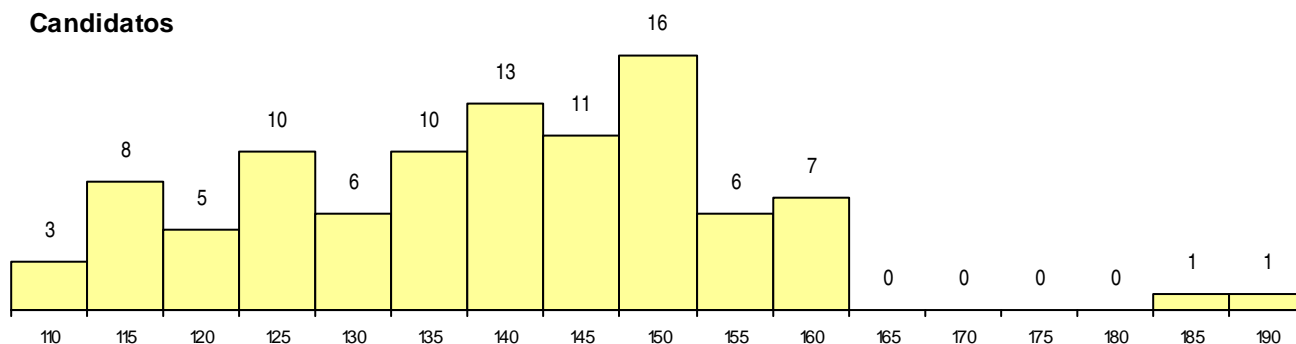

SEXO DOS CANDIDATOS

Sexo	Cands. %	Cols. %
Masc.	23 24	6 35
Femin.	74 76	11 65
Total	97	17

CURSO DO 12º ANO (15 mais frequentes)

Curso 12º ano	Cands. %	Cols. %
C60 Ciências e Tecnologias (DL 272/20	72 74	14 82
970 Recorrente - Ciências e Tecnologia	10 10	0 0
060 Ciências e Tecnologias	4 4	0 0
089 Desporto	2 2	1 6
610 Cursos Educação Formação (todos	1 1	1 6
382 Técnico de instalações eléctricas	1 1	1 6
225 Ens. sec. recorrente (todos os curso	1 1	0 0
810 Agrupamento 1 / geral	1 1	0 0
S35 Técnico de maquinaria e programa	1 1	0 0
S21 Técnico de contabilidade	1 1	0 0
A06 Animação Sócio-Desportiva (VCT)	1 1	0 0
A02 Química, Ambiente e Qualidade (V	1 1	0 0
667 Gestão e Dinamização Desportiva	1 1	0 0

MÉDIAS dos Colocados

Nota de candidatura	150,6
Prova de ingresso	141,6
Média do 12º ano	159,6
Média do 10º/11º ano	159,6

DISTRIBUIÇÕES DE NOTAS DE CANDIDATURA

Candidatos

Colocados